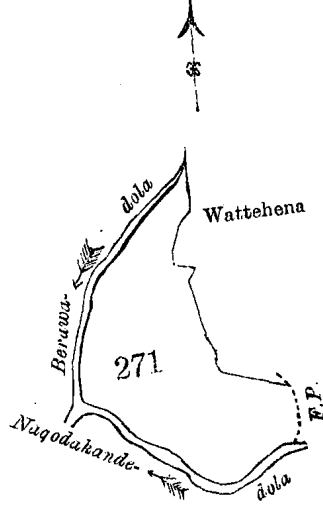

சொல்லப்பட்ட காணியின் விவரம்.

தென் மாகாணத்தின் மத்தகை டிஸ்திரிக்டில் மொரவக்கோறையைச்சேர்ந்த கொட்டப்பொலை என் னும் கிராமத்திலுள்ள O 51-59¹⁰ ம் அளவுக்கடதாசியிலும் 45 ம் இலக்கப் பிரதமபடத்திலும் கணப்படும் பந் கு 271 ம் பிரிவுபட வத்தேகேன யென்று பொதுவாய்ச் சொல்லப்படுகிற அல்லது அறியப்படுகிற இத்தோ டனைத்தற்க்கும் குறிக்கப்பட்டு உறுதிப்படுத்திய டாப்பில் விவரிக்கப்பட்டதும் 5 ஏ+சர் 1 டுட் 37 பர்சஸ் விஸ்தாரமுள்ளது :—

எல்லை, வடக்கு-வென்கப்பட்டலி ஆச்சிகே தெப்பாணிகம் சிலபேர்களும் உரித்துபேசும் பெறவாதொல வத்தேகேன; கிழக்கு-வென்கப்பட்டலி ஆச்சிகே தெப்பாணிகம் சிலபேர்களும் உரித்துபேசும் வத்தேகேன, அடி பாதை; தெற்கு-நாகொடாந்தேதொல; மேற்கு-பெறவாதொல.

Scale of 8 Chains to an Inch

Preliminary plan 45.

Situation : Kotapota village in Palle pattu of Morawak korale.

Lot.	Name of Land.	Extent.
		A. R. P.
271 ...	Wattehena ...	5 1 37

Surveyor-General's Office,
Colombo, October 2, 1902.