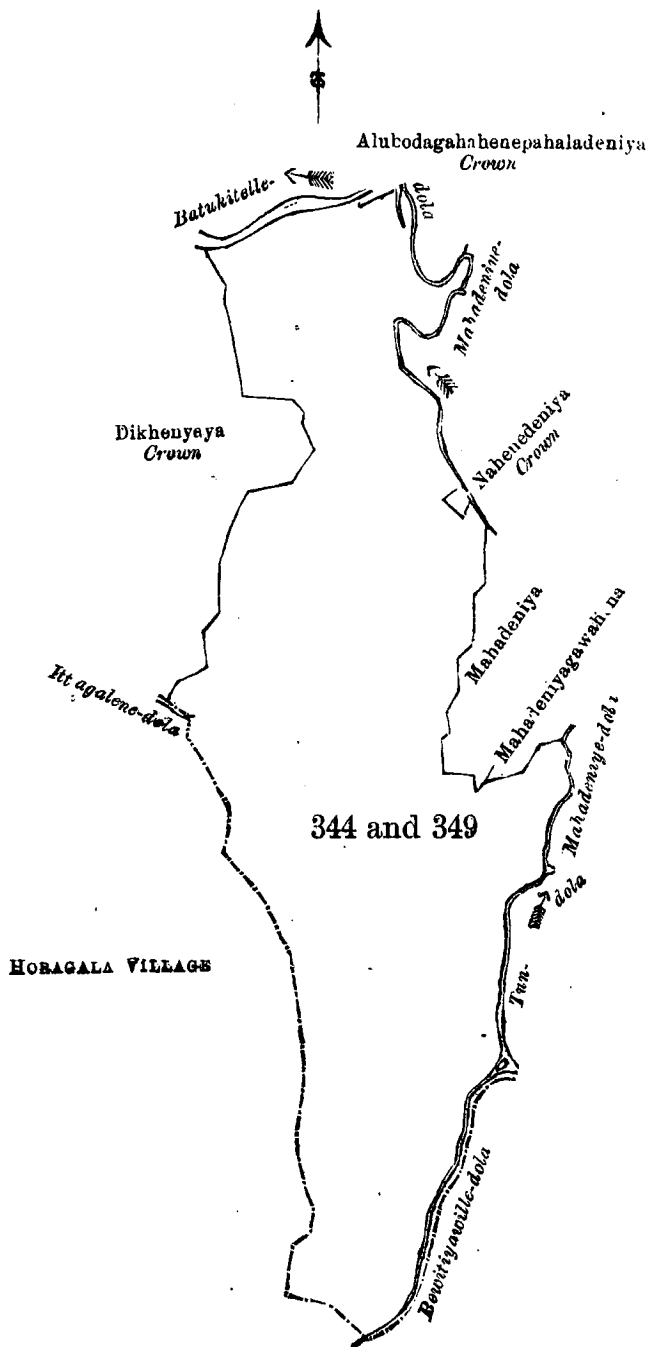

எல்லை, வடக்கு-பட்டுக்கித்தளலெதொல், அரசாட்சிக்குள்ள அலுபடகாக்கேனெபகலதெனிய; கீழ்க்கு-மகதெனியே தொல, அரசாட்சிக்குள்ள நயாகெனெதெனிய, அலுப்பொத்தகே மத்தேயும் கிலபேர்கனும் உரித்துபேசும் மகதெனிய, மேற்சொல்லியவர்கள் உரித்துபேசும் மகதெனியகாவாகென, மகதெனியேதொல, துன்தொல, போலிட்டியாவிலெதொல; தெற்கு-ஹொறகலஉடைய எல்லை; மேற்கு-ஹொறகலஉடைய எல்லை, இயலகல்ஏனெதொல, அரசாட்சிக்குள்ள திக் கேயாய.

[For Tracing see page 3.]

Scale of 16 Chains to an Inch.

Situation: Kotapola village in Palle pattu of Morawak korale.

Preliminary plan 45.

Lot.	Name of Land.	Extent. A. R. P.
344	Kiriwanegalgoddeduwa	0 3 25
349	Galpottehenyaya, &c.	153 1 33
Total		154 1 18