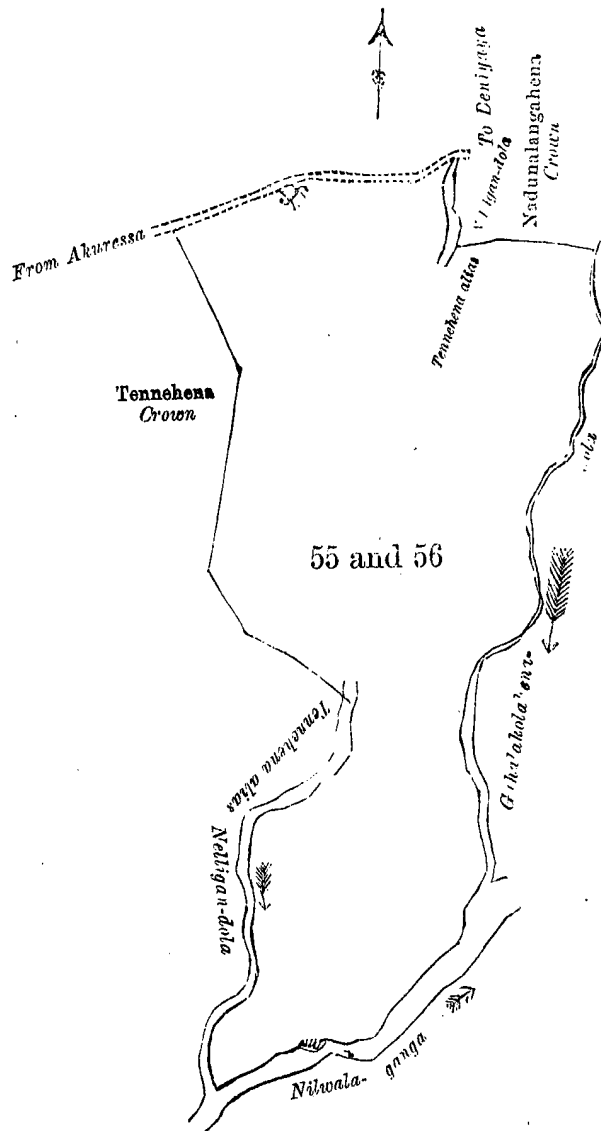

சொல்லப்பட்ட காணிகளின் விவரம்.

தென் மாகாணத்தின் மாத்தறை மூன்றாண்டுகளில் மொறவக்கோறையைச்சேர்ந்த கொட்டப்பொலி என்னும் கிராமத்திலுள்ள இதன் கீழ் சொல்லப்படும் காணித்துண்டுகள், அஃதாவது இத்தோடணத்துக்குக் குறிக்கப்பட்டு உறுதிப்படுத்திய டாப்பில் விவரிக்கப்பட்டிருக்கின்றன :—

0¹⁰
50—58 ம் அளவுக்கடதாசியில்,

பிரதமபடத்து இலக்கம் 45.

துண்டு.	காணியினது பெயர்.	லீசாலம்.
55 ...	தென்னேகேளமுகளான ...	12 0 17
56 ...	நெதுனேளங்ககேள ...	26 3 6
		38 3 23

எல்லை. வடக்கு-அக்குரெஸ்சிலிருந்து தெனியாயக்கு போகும் ரோட்டு, தென்னேகேள அல்லது நெல்லிகன் தொல, அரசாட்சிக்குள்ள நெதுனளங்ககேள; கிழக்கு-ககலகோலகேளதொல; தெற்கு-நிலவலாகங்க; மேற்கு-தென்னேகேள அல்லது நெல்லிகன் தொல, அரசாட்சிக்குள்ள தென்னேகேள.

Scale of 8 Chains to an Inch.

Situation : Kotapola village in Palle pattu of Morawak korale.

Preliminary plan 45.

Lot.	Name of Land.	Extent.
55 ...	Tennehenemkalana ...	12 0 17
56 ...	Nadunalangahena ...	26 3 6
		38 3 23