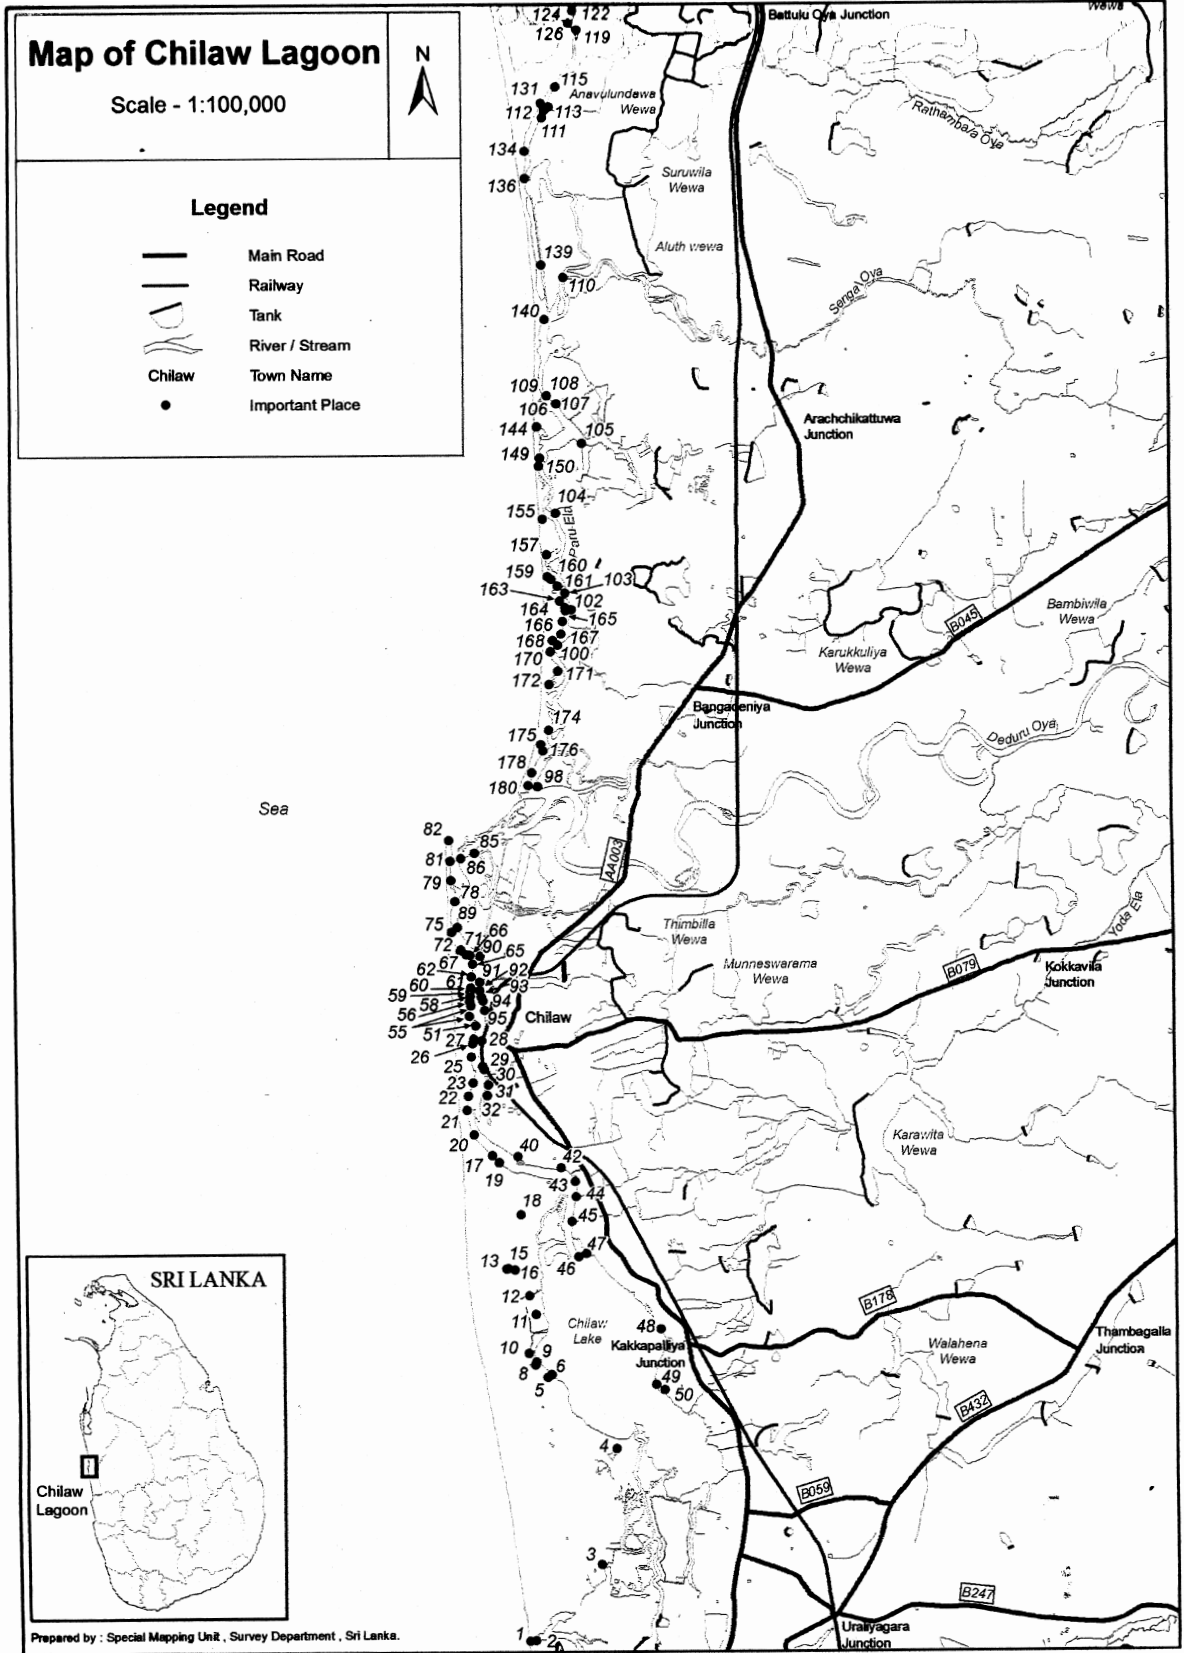

60	E91395,	N264741	115	E92867,	N279012
61	E91397,	N264767	119	E93214,	N279907
62	E91410,	N264946	122	E93201,	N280360
65	E91431,	N265149	123	E93172,	N280351
66	E91386,	N265292	124	E93146,	N280216
67	E91330,	N265300	126	E93078,	N280022
71	E91241,	N265365	131	E92627,	N278753
72	E91246,	N265377	134	E92365,	N278000
75	E91106,	N265660	136	E92366,	N277579
78	E91163,	N266150	139	E92618,	N276208
79	E91102,	N266483	140	E92656,	N275351
81	E91094,	N266783	144	E92528,	N273656
82	E91081,	N267117	149	E92566,	N273172
85	E91479,	N266913	150	E92551,	N273044
86	E91264,	N266829	155	E92613,	N272200
89	E91196,	N265737	157	E92667,	N271647
90	E91554,	N265278	159	E92680,	N271300
91	E91546,	N264865	160	E92737,	N271257
92	E91544,	N264725	161	E92834,	N271145
93	E91569,	N264626	163	E92872,	N270905
94	E91590,	N264562	164	E92953,	N270806
95	E91617,	N264417	165	E92968,	N270757
98	E92504,	N267972	166	E92913,	N270585
100	E92835,	N270203	167	E92891,	N270385
102	E93062,	N270770	168	E92751,	N270284
103	E92957,	N271031	170	E92718,	N270103
104	E92818,	N272297	171	E92835,	N269802
105	E93245,	N273396	172	E92693,	N269583
106	E92841,	N274023	174	E92682,	N268870
107	E92839,	N274023	175	E92562,	N268635
108	E92683,	N274147	176	E92596,	N268533
110	E92963,	N276015	178	E92416,	N268189
111	E92647,	N278531	180	E92354,	N267985
112	E92674,	N278639			
113	E92751,	N278695			

இலங்கை அரசாங்க அச்சுத் திணைக்களத்திற் பதிப்பிக்கப்பெற்றது.