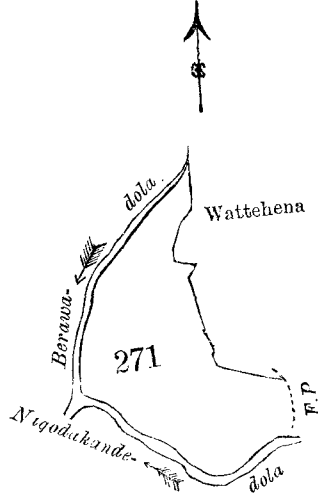

சொல்லப்பட்ட காணியின் விவரம்.

தென் மாகாணத்தின் மாத்தறை மூலதிரிக்குில் மொறவக்கோறையைச்சேர்ந்த கொட்டப்பொலை என்னும் கிராமத்திலுள்ள 0 51—59 ம் அளவுக்கடதாகியிலும் 45 ம் இலக்கப் பிரதமபடத்திலும் காணப்படும் பங்கு 271 ம் பிரிவுபட வத்தேகேன யென்று பொதுவாய்ச் சொல்லப்படுகிற அல்லது அறியப்படுகிற இத்தோடணத்திருக்கும் குறிக்கப்பட்டு உறுதிப்படுத்திய டாப்பில் விவரிக்கப்பட்டதும் 5 ஏக்கர் 1 றூட் 37 பர்சஸ் வில்தாரமுள்ளது :—

எல்லை, வடக்கு-வென்கப்புலி ஆங்கிகே தெப்பானிசும் சிலபேர்களும் உரித்துபேசும் பெறவாதொல வத்தேகேன ; கிழக்கு-வென்கப்புலி ஆங்கிகே தெப்பானிசும் சிலபேர்களும் உரித்துபேசும் வத்தேகேன, அடிபாதை ; தெற்கு-நாகொடகந்தேதொல ; மேற்கு-பெறவாதொல.

Scale of 8 Chains to an Inch.

Preliminary plan 45.

Situation : Kotapo'a village in Palle pattu of Morawak korale.

Lot.	Name of Land.	Extent. A. R. P.
271 ...	Wattehena ...	5 1 37

Surveyor-General's Office,
Colombo, October 2, 1902.