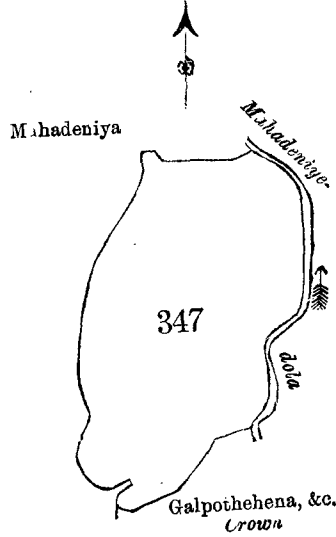

சொல்லப்பட்ட காணியின் விவரம்.

தென் மாகாணத்தின் மாத்தறை மில்லித்திரிகில் மொறவக்கோறையைச் சேர்ந்த கொட்டப்பொலை என்னும் கிராமத்திலுள்ள O¹⁵₁₈₋₂₆ ம், O¹⁵₁₉₋₂₇ ம் அளவுக்கடதாகியும் 45 ம் இலக்க பிரதமபட்டிலும் காணப்படும் பங்கு 347 ம் பிரிவுபட மகாதெனியகாவாகேன யென்ற பொதுவாய்ச் சொல்லப்படுகிற அல்லது உரியப்படுகிற இத்தோடனைத்திருக்கும் குறிக்கப்பட்டு உறுதிப்படுத்திப் டாப்பில் விவரிக்கப்பட்டதும் 10 ஏக்கர் 39 பர்சஸ் விஸ்தாரமுள்ளது :—

எல்லை, வடக்கு-அனுப்பொதகே மத்தேயும் சிலபேர்களும் உரித்துபேசும் மாதெனியஎன்யாய, மாதெனியேதொலை; கிழக்கு-மாதெனியேதொலை; தெற்கு-அரசாட்சிக்குள்ள சொல்லப்படுத்தக்கேன; மேற்கு-அனுப்பொத்தகே மத்தேயும் சிலபேர்களும் உரித்துபேசும் மாதெனிய.

Scale of 8 Chains to an Inch.

Situation : Kotapola village in Palle pattu of Morawak korale.

Preliminary plan 45.

Lot.	Name of Land.	Extent. A. R. P.
347	Mahadeniyegawahena	10 0 39

Surveyor-General's Office,
Colombo, October 2, 1902.