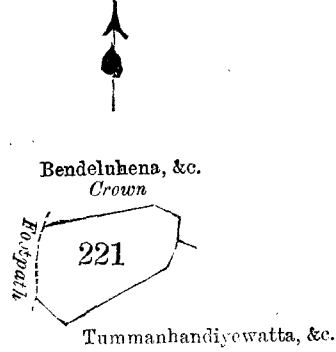

சொல்லப்பட்ட காணியின் விவரம்.

தென் மாகாணத்தின் மாத்தறை மூலத்திரிகில் மொறவக்கொறையைச்சேர்ந்த கொட்டப்பொலை என்னும் கிராமத்திலுள்ள O₂-10¹⁵ ம் அளவுக்கடதாகியும் 45 ம் இலக்க பிரதமபட்டத்திலும் காணப்படும் பங்கு 221 ம் பிரிவுபடி கொறவேவெவுலேசேன யென்று பொதுவாய்ச் சொல்லப்படுகிற அல்லது அறியப்படுகிற இத்தோடணத்திருக்கும் குறிக்கப்பட்ட உறுதிப்படுத்திய டாப்பில் விவரிக்கப்பட்டதும் 2 ஏக்கர் 20 பர்சஸ் விஸ்தாரமுள்ளது:—

எல்லை, வடக்கும் கிழக்கும்-அரசாட்சிக்குள்ள வெந்தளல்கே; தெற்கு-கொறவேகே திசனும் கிலபர்களுக்கு முடைய தும்மன்ஹந்தியேவத்துயாய; மேற்கு-அடிபாலை.

Scale of 8 Chains to an Inch.

Situation : Kotapola village in Palle pattu of Morawak korale..

Preliminary plan 45.

Lot.	Name of Land.	Extent.
		A. R. P.
221 ...	Korawebewlehena ...	2 0 20

Sheet O₂-10¹⁵

Surveyor-General's Office,
Colombo, October 2, 1902.

P. D. WARREN,
Assistant Surveyor-General.