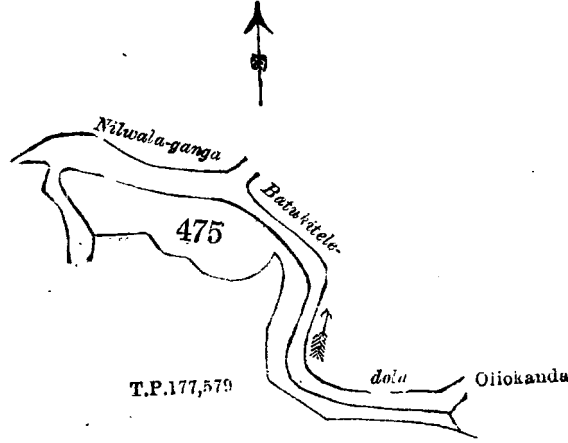

## சொல்லப்பட்ட காணியின் விவரம்.

தென் மாகாணத்தின் மாத்தறை மூன்றில் மொறவக்கோறையைச் சேர்ந்த கொட்டப்பொலை என்னும் கிராமத்திலுள்ள O<sub>2</sub>-10<sup>15</sup> ம் அளவுக்கடநாசியிலும் 45 ம் இலக்க பிரதமபடத்திலும் காணப்படும் பங்கு 475 ம் பிரிவுபடி தம்மட்டன் க்கண செயலு பொதுவாய்ச் சொல்லப்படுகிற அல்லது அறியப்படுகிற இத்தோடணத்திற்கும் குறிக்கப்பட்டு உறுதிப்படுத்திய டாப்பில் விவரிக்கப்பட்டதும் 3 ஏக்கர் 34 பர்சஸ் விஸ்தாரமுள்ளது :—

எல்லை, வடக்கு-நிலவலாகங்க, வட்டுக்கித்தளலேதொல; கிழக்கு-அப்புக்கே அதிரியனும் கிவபேர்க்குக்குமுடைய ஒளிஞகண்ட; தெற்கு-(T.P. 177,579); மேற்கு-நிலவலாகங்க.

Scale of 8 Chains to an Inch.

Situation : Kotapola village in Palle pattu of Morawak korale.

Preliminary plan 45.

Lot.	Name of Land.	Extent.
		A. R. P.
475	Tammattanhen	3 0 34

Sheet O<sub>2</sub>-10<sup>15</sup>

Surveyor-General's Office,  
Colombo, October 6, 1902.

P. D. WARREN,  
Assistant Surveyor-General.