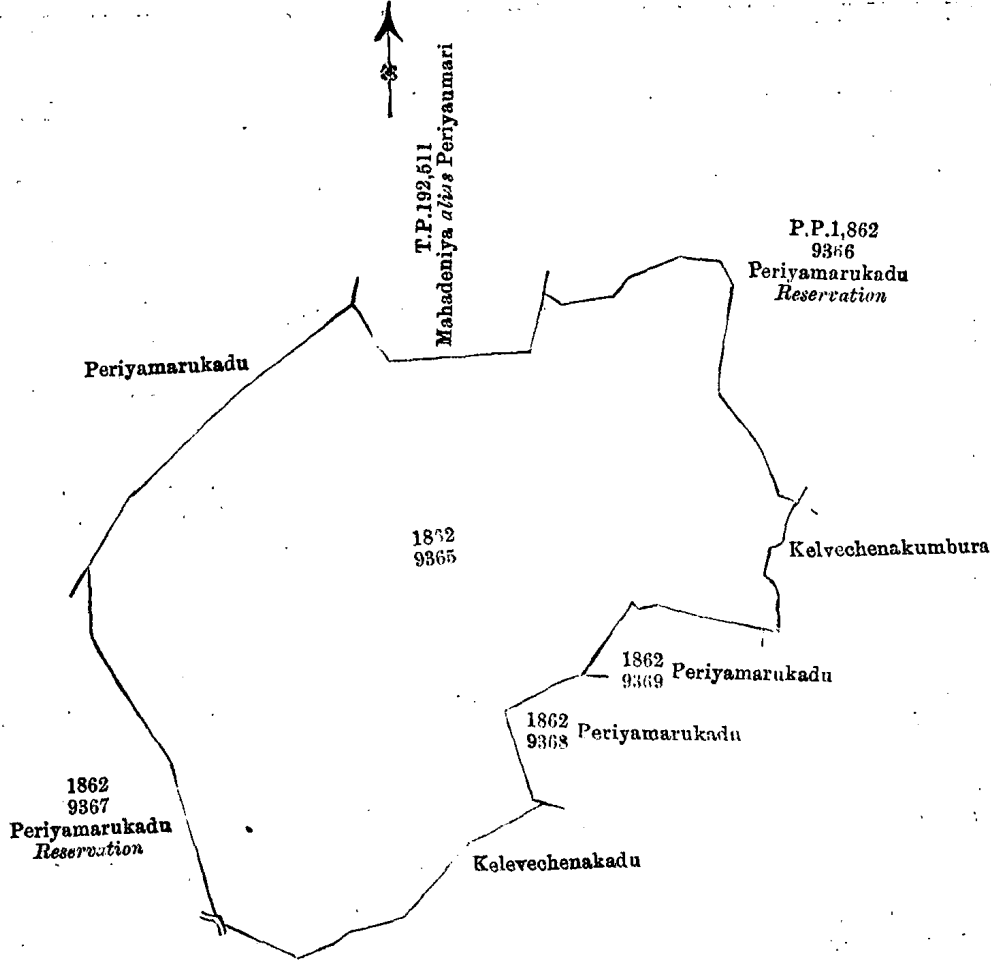

சொல்லப்பட்ட காணியின் விபரம்.

வடமேற்கு மாகாணத்தைச் சேர்ந்த சிலாப டிஸ்திரிக்டு வடக்கு பிற்பக்கல் கோறளை ஆனைவிருத்தான் பத்திலிருக்கும் புனிச்சாக்குளம் என்னும் குறிச்சியிலிருக்கும் 1,862 ம் இலக்க பிரதமபடத்தில் 9,365 ம் நொம்ப ராக கரட்கய பெரியஉமரிக்காடு, அதன் விசாலம் 183 ஏக்கர் 1 றாட், அதின் எல்லை: வடக்கு-192,511 ம் உரித் துப் படத்தினால் நெயிலெவ்வைத்தம்பி மரக்காயர் உரித்தாடும் மகாதெனிய அல்லது பெரியஉமரியு ம் உப்பாற்றுக்கு விடப்பட்டிருக்கும் 9,366 நொம்பரையுடைய பெரியஉமரிக்காடும்; கிழக்கு-உப்பாற்றுக்கு விட ப்பட்டிருக்கும் 9,366 ம் நொம்பரையுடைய பெரியஉமரிக்காடும், சின்னசாமியும் மறப்பரும் உரித்தாடும் கிழவி ச்சேனைக்கும்பற என்னும் வயலும்; தென் கிழக்கு-கருப்புக்கும மற்றவர்களுக்கும் அளவு சிலவுக்கு கொடி த்த 9,369, 9,368 ம் நொம்பர்களாக 1,862 ம் இலக்க பிரதமபடத்தில் கரட்கய பெரியஉமரிக்காடு என்னும் வயல்கள்; தெற்கு-சின்னசாமியும் மற்றவர்களும உரித்தாடும் கிழவச்சேனைக்காடு; மேற்கில்-வாய்க்காலுக்கு விடப்பட்ட 9,367 ம் நொம்பரையுடைய பெரியஉமரிக்காடும், சின்னசாமியும் மறப்பரும் உரித்தாடும் பெரிய உமரிக்காடு.

Situation : Pulichchakulam village in Anavilundan pattu of Pitigal korale north.

Lot.	Name of Land.	Extent.
		A. R. P.
9365	Periyamarukadu	183 1 0

Surveyor-General's Office,
Colombo, October 24, 1902.

P. D. WARREN,
for Surveyor-General.