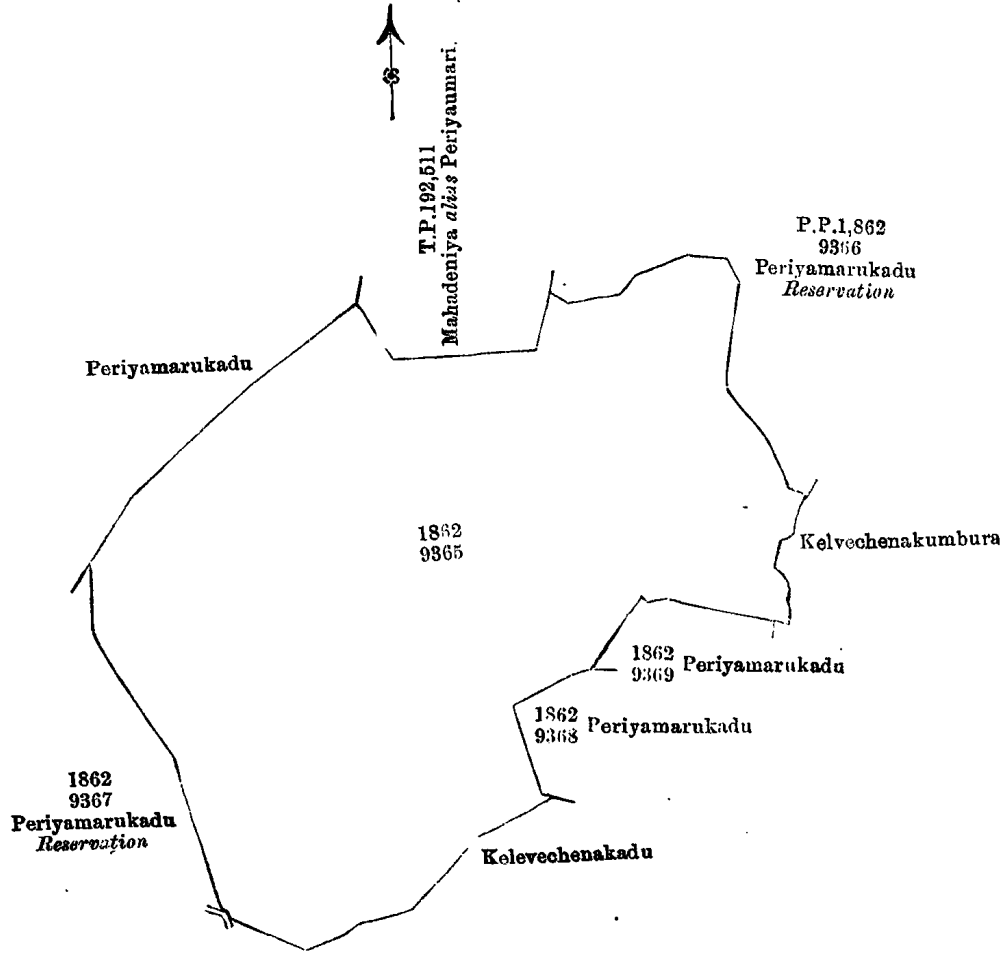

சொல்லப்பட்ட காணியின் விபரம்.

வடமேற்கு மாகாணத்தைச் சேர்ந்த சிலாப டிஸ்திரிக்டு வடக்கு பிற்றிகல் கோறனை ஆணைவினாத்தான் பத்திலிருக்கும் புனிச்சாக்குளம் என்னும் குறிச்சியிலிருக்கும் 1,862 ம் இலக்க பிரதமபடத்தில் 9,365 ம் நொம்ப ராக கர்ட்டய பெரியஉமரிக்காடு, அதன் விசாலம் 183 ஏக்கர் 1 டூட், அதின் எல்கை; வடக்கு-192,511 ம் உரித் துப் படத்தினால் நெயிலெவ்வைத்தம் 5 மரக்காயர் உரித்தாடும் மகாசெனிய அல்லது பெரியஉமரியும் உப்பாற்றுகரு விடப்பட்டிருக்கும் 9,366 நொம்பரையுடைய பெரியஉமரிக்காடும்; சிழக்கு-உப்பாற்றுக்கு விடப்பட்டிருக்கும் 9,366 ம் நொம்பரையுடைய பெரியஉமரிக்காடும், சின்னசாமியும் மறுபேரும் உரித்தாடும் சிழவிச் சேனைக்கும்பற என்னும் வயலும்; தென் கிழக்கு-கருப்புக்கும் மற்றவர்களுக்கும் அளவு சிலவுக்கு கொடி த்த 9,369, 9,368 ம் நொம்பர்களாக 1,862 ம் இலக்க பிரதமபடத்தில் கர்ட்டய பெரியஉமரிக்காடு என்னும் வயல்கள்; தெற்கு-சின்னசாமியும் மற்றவர்களும உரித்தாடும் கிழவிச்சேனைக்காடு; மேற்கில்-வாய்க்காலுக்கு விடப்பட்ட 9,367 ம் நொம்பரையுடைய பெரியஉமரிக்காடும், சின்னசாமியும் மறுபேரும் உரித்தாடும் பெரிய உமரிக்காடு.

Situation : Pulichchakulam village in Anavilundan pattu of Pitigal korale north.

Lot.	Name of Land.	Extent. A. R. P.
9365	Periyamarukadu	183 1 0

Surveyor-General's Office,
Colombo, October 24, 1902.

P. D. WARREN,
for Surveyor-General.