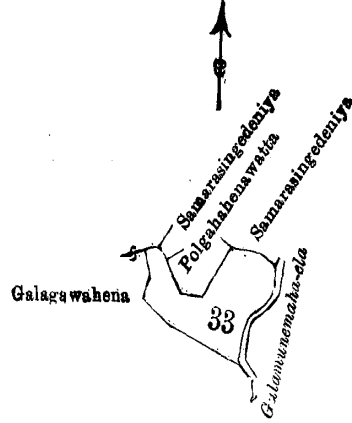

சொல்லப்பட்ட காணியின் விவரம்.

தென் மாகாணத்தின் மாத்தறை மூன்றில்க்கில் கங்கபொடப்பத்துவைபச்சேர்ந்த தெமட்டபல்லை என்னும் கிராமத்திலுள்ள O¹⁹ IV. ம் அளவுக்கடதாசியிலும் 59 ம் இலக்க பிரதமபடத்திலும் காணப்படும் பங்கு 33 ம் பிரிவுபடி எல்லேதொலகை யென்று பொதுவாய்ச் சொல்லப்படுகிற அல்லது அறியப்படுகிற இத்தோடணத்திருக்கும் சூறிக்கப்பட்டு உறுதிப்படுத்திய டாப்பில் விவரிக்கப்பட்டதும் 6 ஏக்கர் 1 றாட் 30 பர்சல் விஸ்தாரமுள்ளது :—

எல்லை, வடக்கு-ஸமரின்னகே தொன் அபறணும் சிலபேர்களுக்குமுடைய ஸமரின்னகேசெனிய, மேற் சொல்லியவர்களுடைய பொல்காகேனேவத்த, மேற்சொல்லியவர்களுடைய ஸமரின்னகேசெனிய; கிழக்கு-கலமுனேமகளலை; தெற்கும் மேற்கும்-அரசாட்சிக்குள்ள கலகாவாகேன.

Scale of 16 Chains to an Inch.

Situation : Dematapassa village in Gangaboda pattuwa.
Preliminary plan 59.

Lot.	Name of Land.	Extent.
		A. R. P.
33	Elledolahena	6 1 30

Cadastral 16 chain sheet O¹⁹ IV.

Surveyor-General's Office,
Colombo, November 25, 1902.