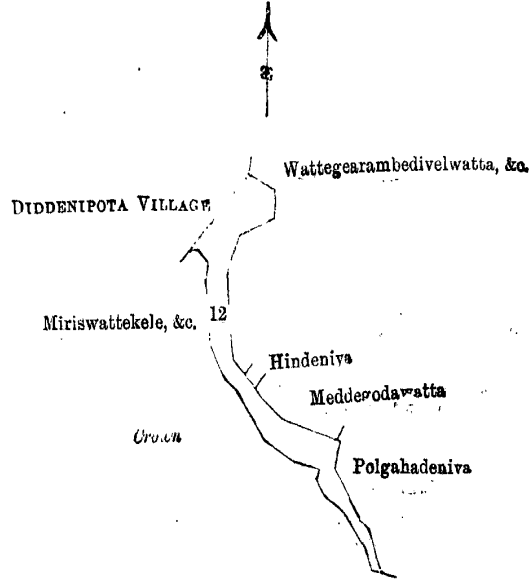

மகமகேதிலவல்லத்த, மேற்சொல்லியவன் உரித்துபேசும் ஹிந்தெனிய, மேற்சொல்லியவன் உரித்துபேசும் மெத்தே
கொடவத்த, மேற்சொல்லியவன் உரித்துபேசும் பொல்காதெனிய; தெற்கு-அரசாட்சிக்குள்ள யிரிவைத்தேக்கெலே;
மேற்கு-அரசாட்சிக்குள்ள யிரிவைத்தேக்கெலே, தித்தெனிப்பொத்தடைய எல்லை.

Scale of 16 Chains to an Inch.

Situation : Hinipella village in Kandaboda pattuwa.
Preliminary plan 80.

Lot.	Name of Land.	Extent. A. R. P.
12 ...	Wattegearambehenya, &c. ...	8 1 10

Surveyor-General's Office,
Colombo, May 18, 1903.