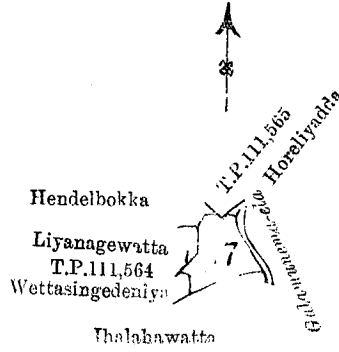

ஊர் சிலப்பர்களுக்குமுடைய ஹொரேனியத்த; கிழக்கு-கலமுனேமகளில; தெற்கு-வியன்கை தொன் அந்திரிகம் சிலப்பர் களுக்குமுடைய இகலகவத்த; மேற்கு-வியன்கை தொன் அந்திரிகம் சிலப்பர்களுக்குமுடைய வெத்தசின்கேதெனிய, மேற்சொல்லியவர்களுக்கு அரசாட்சியாரால் விற்கப்பட்டிருக்கும் வியனகேவத்த (T.P. 111,564).

Scale of 16 Chains to an Inch.

Situation : Dematapassa village in Gangaboda pattu.
Preliminary plan 59.

Lot.	Name of Land.	Extent. A. R. P.
17	Radagewattehena	2 1 19

Cadastral 16 chain sheet O 19
IV.

Surveyor-General's Office,
Colombo, November 25, 1902.