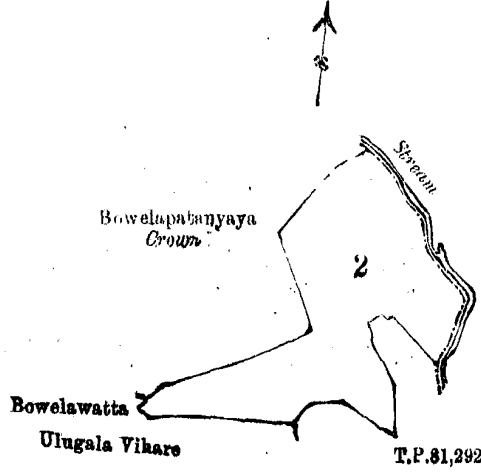

சொல்லப்பட்ட காணியின் விவரம்.

வடவா மாகாணத்தின் உடுக்கிந்தை பகுதியில் தெழிவினிப்பலாத்தி தக்கோறையைச்சேர்ந்த போவலை என்னும் கிராமத்திலுள்ள 42 ம் இலக்க பிரதமபட்டத்தில் காணப்படும் பங்கு 2 ம் பிரிவுபடி வோவெலகேச யாய என்று பொதுவாய்ச் சொல்லப்படுகிற அல்லது அறியப்படுகிற இத்தோடணத்திருக்கும் சூழிக்கப்பட்டு உறுதிப்படுத்திய டாப்பில் விவரிக்கப்பட்டதும் 7 ஏக்கர் 14 பர்சஸ விஸதாரமுள்ளது :—

எல்லை, வடக்கு-அரசாட்சிக்குள்ள வோவெலப்பத்தன்யாய ; கிழக்கு-ஓடை, வோவெலகும்புறாயாய (T.P. 81,292) ; தெற்கு-உலுகலவிகாரே உரித்துபேசும வோவெலவத்த ; மேற்கு-அரசாட்சிக்குள்ள வோவெலப்பத்தன்யாய.

Scale of 8 Chains to an Inch.

Situation : Bowela village in Dehiwinipalata korale.
Preliminary plan 42.

Lot.	Name of Land.	Extent. A. R. P.
2	Bowelahenyaya	7 0 14

Sheet M 50-58

Surveyor-General's Office,
Colombo, June 23, 1908.

P. D. WARREN,
Assistant Surveyor-General.