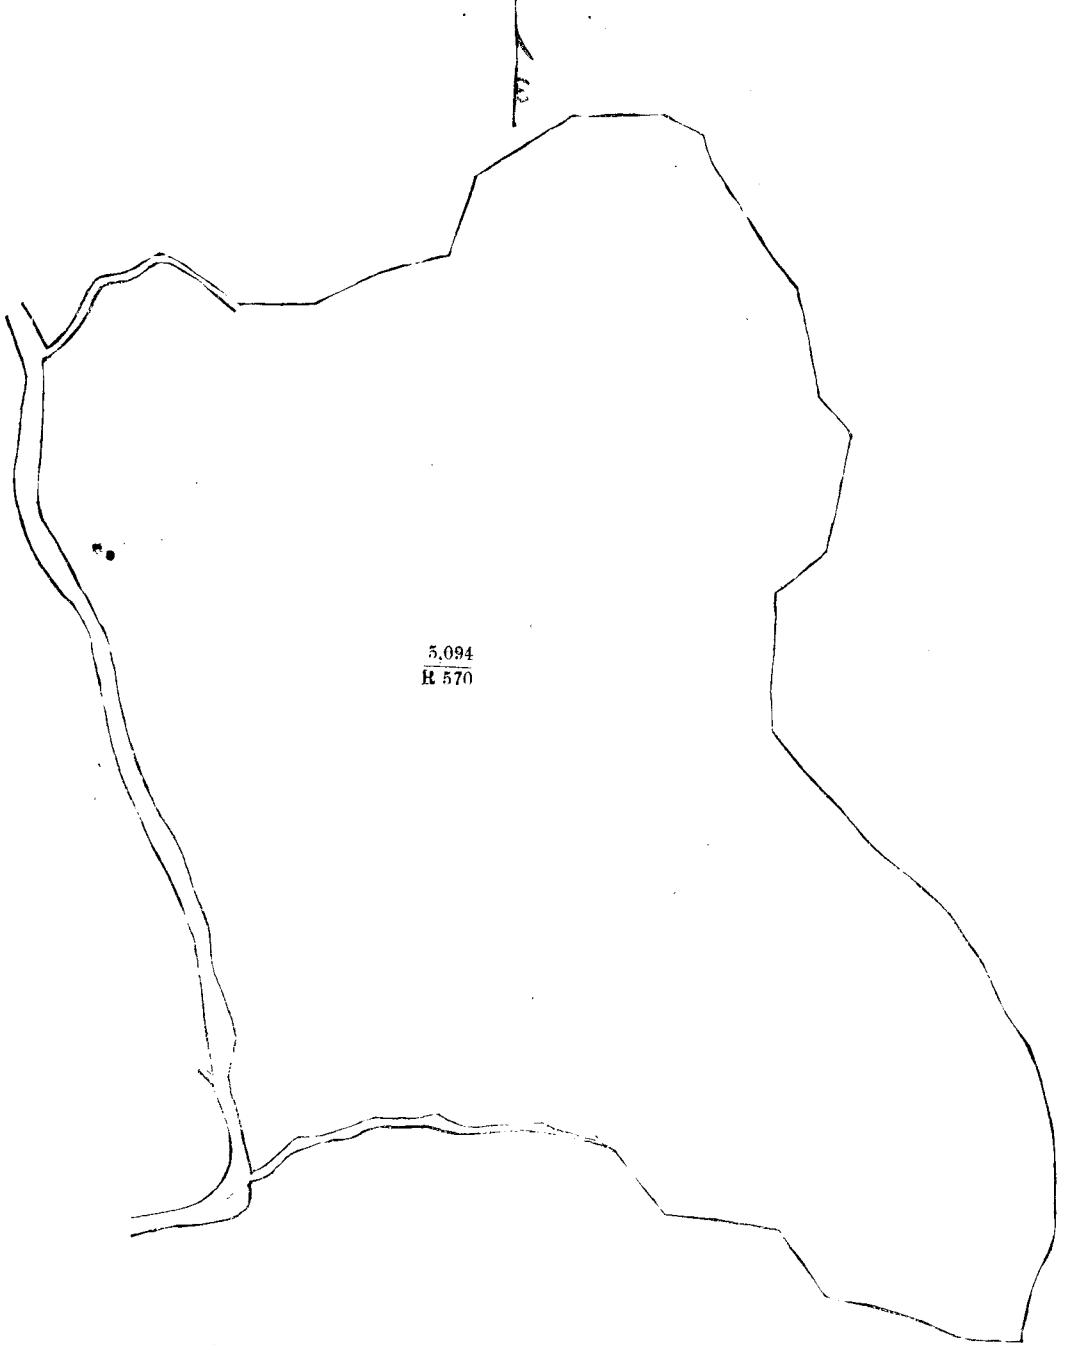

சொல்லப்பட்ட காணியின் விபரம்.

இத்தோடணைக்கப்பட்டிருக்கும் படத்தில் காண்கிற காலி டிஸ்திரிக்ட்சேர்ந்த கங்கபட பத்துவையில மலாம்புரை எண்ட கிராமத்திலிருக்கும் குளணைவத்தை அல்லது மகவத்தேகுளான அல்லது பொள்காகந்தை என்னும் 32 ஏக்கரும் 12 பார்சஸ் விசாலமுள்ள நிலத்துண்டுக்கு எலையாவது : வடக்கு-முடிக்குரிய தும்பதொ லயும் பொள்காகந்தையும்; கிளக்கால-முடிக்குரிய பொள்காகந்தை; தெற்கால்-முடிக்குரிய பொள்காகந்தை யும் றதகொடஹேனேதொளயும்; மேற்கால-மலாம்புறேஅலை.

Lot R 570 called Polgahakanda, in extent 32A. 0R, 12P., situated in Malambure of Gangaboda korale.

Surveyor-General's Office,
Colombo, March 16, 1899.

P. D. WARREN,
for Surveyor-General.