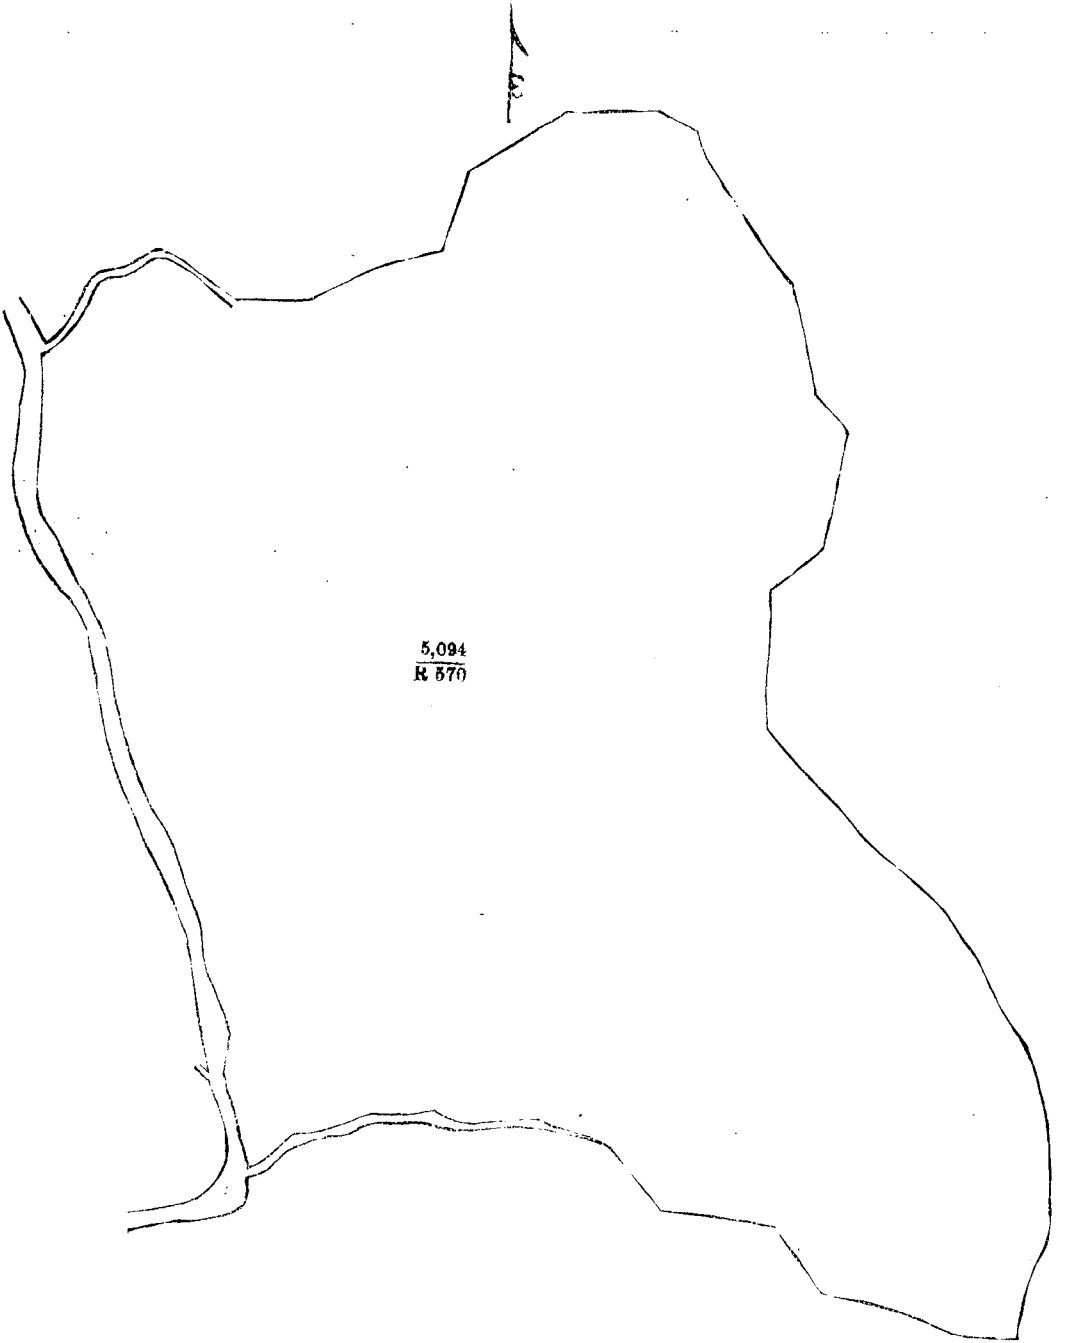

## சொல்லப்பட்ட காணியின் விபரம்.

இத்தோடணக்கப்பட்டிருக்கும் படத்தில் காண்கிற காலி உஸ்திரிக்கைச்சேர்ந்த கங்கபட பத்துவையில மலாம்புர எண்ட கிராமத்திலிருக்கும் குளனேலத்தை அலலது மகவத்தேசுளன அலலது பொள்காகந்தை எனும் 32 ஏக்கறும் 12 பார்சஸ் விசாலமுள்ள நிலத்துண்டுக்கு எலகையாவது : வடக்கு-முடிக்குரிய தம்பதொ லயும் பொள்காகந்தையும் ; கிளக்கால-முடிக்குரிய பொள்காகந்தை ; தெற்கால்-முடிக்குரிய பொள்காகந்தையும் தவகொடறேனேதொளயும் ; மேற்கால-மலாம்புறேஅலை.

Lot R 570 called Polgahakanda, in extent 32A. Or. 12P., situated in Malambure of Gangaboda korale.

Surveyor-General's Office,  
Colombo, March 16, 1899.

P. D. WARREN,  
for Surveyor-General.