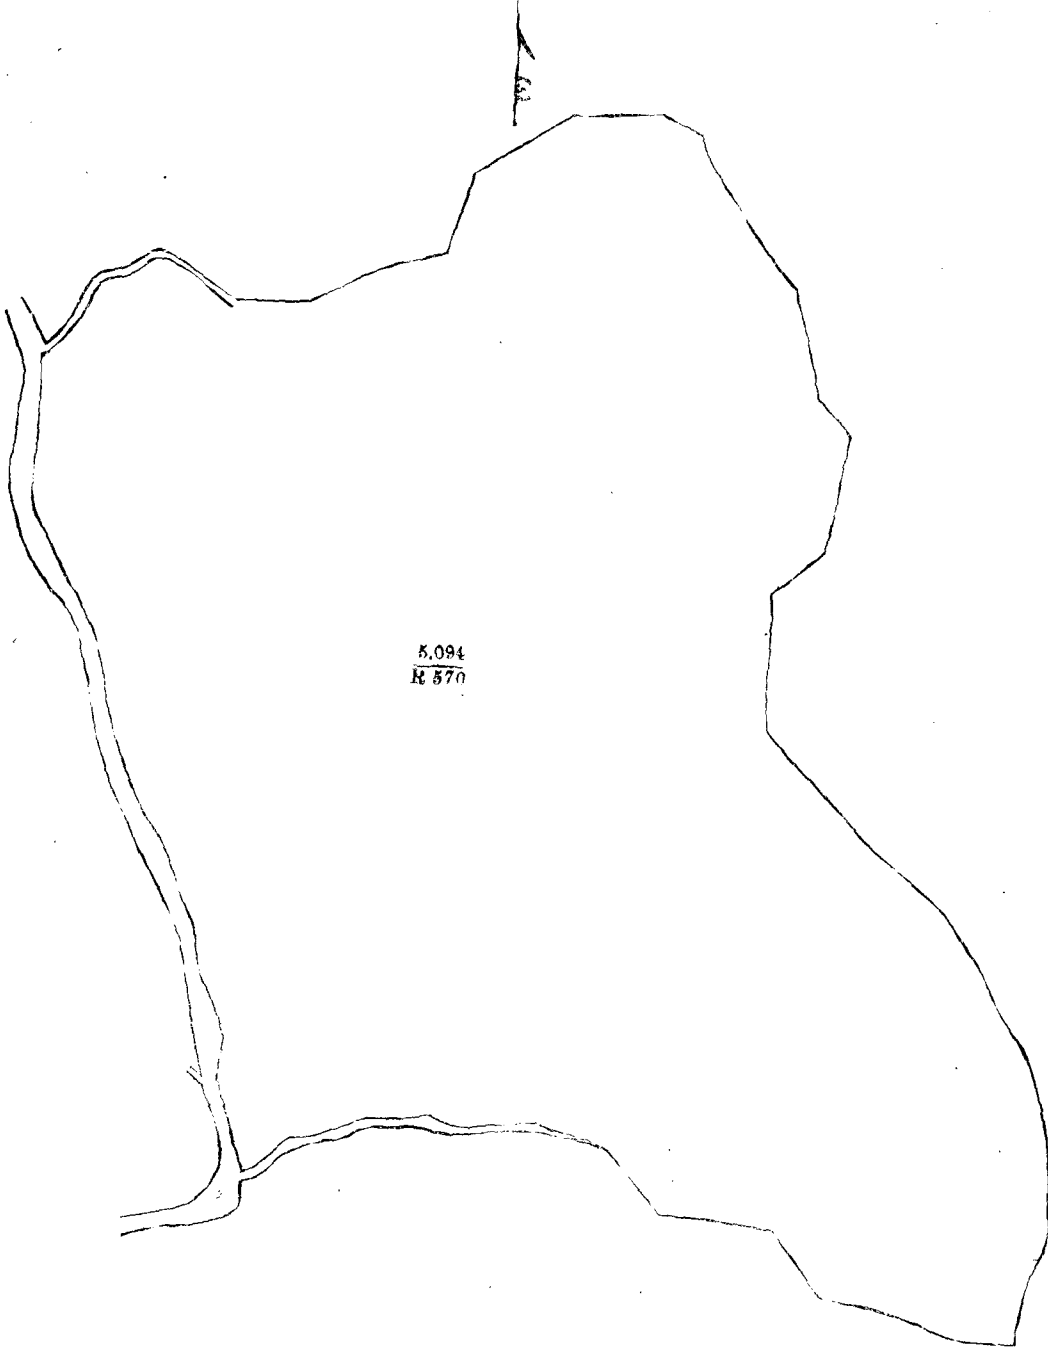

சொல்லப்பட்ட காணியின் விபரம்.

இத்தொடனைக்கப்பட்டிருக்கும் படத்தில னாண்டிற் கால் மஸ்திரிக்கச்சேர்ந்த கங்கபட பத்துவயில மலாம்புர எண்ட கிராமத்திலிருக்கும் குளணைவத்தை அலலது மகவத்தேகுளன அலலது பொள்காகந்தை என்னும் 32 ஏக்கறும் 12 பார்சஸ் விசாலமுள்ள நிலத்துண்டுக்கு எலையாவது : வடக்கு-முடிக்குரிய தும்பதொ லயும் பொள்காகந்தையும் ; கிளக்கால-முடிக்குரிய பொள்காகந்தை ; தெற்கால்-முடிக்குரிய பொள்காகந்தை யும் நதகொடஹேனேதொளயும் ; மேற்கால-மலாம்புறேகலை.

Lot R 570 called Polgahakanda, in extent 32A. Or, 12P., situated in Malambure o Gangaboda korale.

Surveyor-General's Office,
Colombo, March 16, 1899.

P. D. WARREN,
for Surveyor-General.