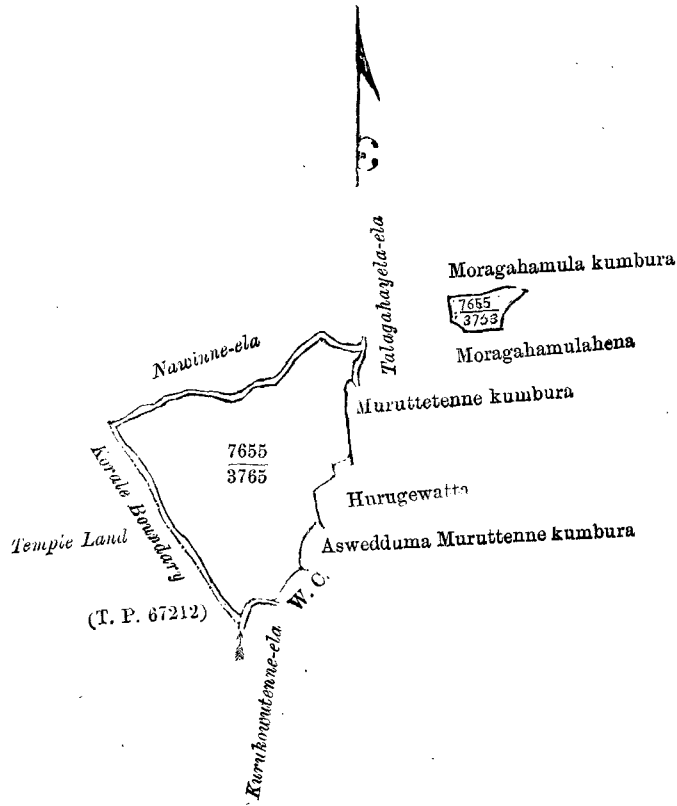

சுட்டிய காணி.

கேகாலை டிஸ்திரிக்டைச் சேர்ந்த கினிகடகோறளை தெயாலதாமுனுபத்து தெல்தெனிய என்கிற கிராமத்திலிருக்கும் நாவின்னே மூக்கலான 7,655 ம் இலக்க பிரதமபடத்தில் காண்கிற 3,765 ம் இலக்க துண்டில் காண்கிற 26 ஏக்கர் 1 டன் விசாலமுள்ளது, இத்துடன் அணைத்திருக்கும் பிரதமபடத்தில் காண்கிற காணிக்கு எல்கையாவது :

வடக்கு-நாவின்னே அல ; கிழக்கு-எம். டிங்கிறிஎத்தனா உரித்துபேசும் தள்காயாயே அலமுறுத்ததென்னே கும்புற, புன்சா உரித்துபேசும் உறுகேவத்த, உறுகெதற புன்சா உரித்துபேசும் அஸ்வத்தும் முறுதென்னே கும் புறவும் தண்ணீர்ஓங்கம் வாய்க்கால் ; தெற்கு-உறுகொட்குவேதன்ன அல ; மேற்கு-பெளிகள்கோறளை எல்கையும் 67,212 ம் இலக்க பிரதமபடத்தில் காண்கிற தேவாலகாணி.

2. கேகாலை டிஸ்திரிக்டைச் சேர்ந்த கினிகடகோறளை தெயாலதாமுனுபத்து தெல்தெனிய என்கிற கிராமத்திலிருக்கும் மொறகாமுலவன 7,655 ம் இலக்க பிரதமபடத்தில் காண்கிற 3,763 ம் இலக்க துண்டில் காண்கிற 1 ஏக்கர் 21 பார்சஸ் விசாலமுள்ளது, இத்துடன் அணைத்திருக்கும் பிரதமபடத்தில் காண்கிற காணிக்கு எல்கையாவது, வடக்கு-பி. நயின்தே உரித்துபேசும் மொறகாமுலகும்புற, மொறகவமுலகும்புறயும் ; கிழக்கும் தெற்கும் மேற்கும்-டப்ளியு. நயின்தே உரித்துபேசும் மொறகாமுலவன.

Situation : Deldeniya village in Deyaladahamuna pattu of Kinigoda korale.

Lot.	Name of Land.	Extent. A. R. P.
3763	Moragahamulahena	1 0 21
3765	Nawinne Mukalana	26 1 0

Surveyor-General's Office,
Colombo, September 13, 1899.