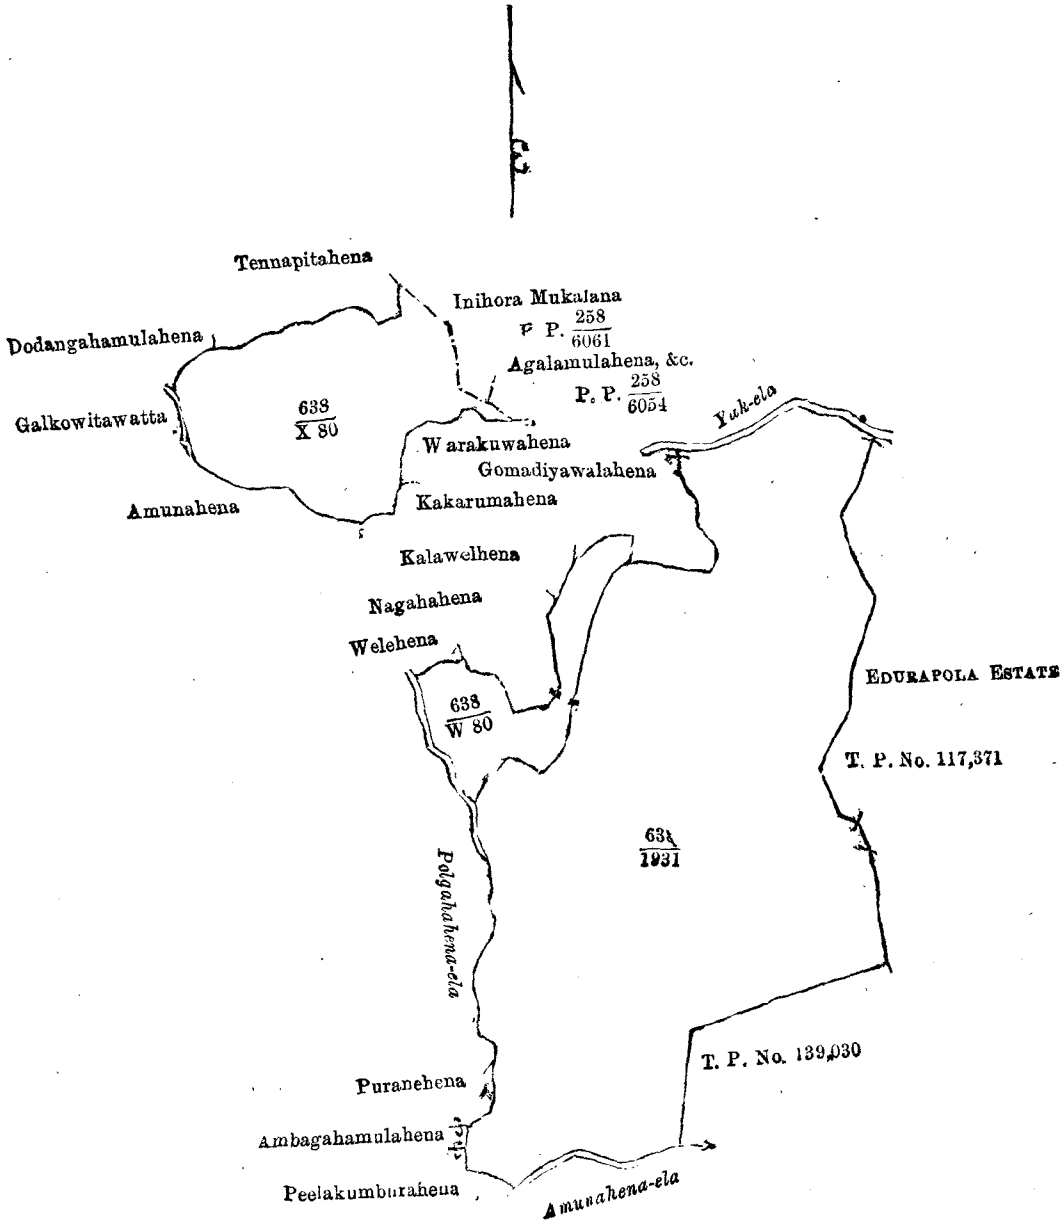

சுட்டிய காணிகள்.

(1) கேகாலை டிஸ்திரிக்டைச் சேர்ந்த பாத்தபுலக்கொழுவையில் உடுவலாத்தையில் பூனஅல என்கிற கிராமத்திலிருக்கும் இன்னொழுக்கலான என்றனைக்கப்படும் 638 ம் இலக்க பிரதமபடத்தில் காண்கிற X 80 ம் இலக்க நிலத்தண்டு 30 ஏக்கர் 2 நாட் 35 பார்சஸ் விசாலமுள்ளது, இத்துடன் அணைத்துயிருக்கும் பிளான் கடதாசியில் காண்கிற இதன் எலகையாவது : வடக்கும் வடகிழக்கும்-கலுஆமி உரித்துப்பேசும் தென்னபிட்டவன, யின்ஓறே மூக்கலான (P. P.  $\frac{258}{6,061}$ ); கிழக்கு-அகலமுலவன (P. P.  $\frac{258}{6,054}$ ), முதியன்சலாகே முதியன்சே உரித்துப்பேசும் வறக்காவேவன, கே. ஆறச்சியும் சிலரும் உரித்துப்பேசும் கஅறம்பேவன ; தெற்கு-முதியன்சலாகே முதியன்சே யும் சிலரும் உரித்துப்பேசும் அமுனேவன ; மேற்கு-முதியன்சலாகே முதியன்சே உரித்துப்பேசும் கல்கோவி ட்டவத்தையும் ; வடமேற்கு-தொடன்காமுலவன.

(2) கேகாலை டிஸ்திரிக்டைச் சேர்ந்த பாத்தபுலக்கொழுவையில் உடுவலாத்தையில் பூனஅல என்கிற கிராமத்திலிருக்கும் நாகாவன மூக்கலான என்றனைக்கப்படும் 638 ம் இலக்க பிரதமபடத்தில் காண்கிற W 80 ம் இலக்க நிலத்தண்டு 13 ஏக்கர் 2 நாட் 22 பார்சஸ் விசாலமுள்ளது, இதன் எலகையாவது : வடக்கு-எச். எம். முதியன்சேயும் சிலரும் உரித்துப்பேசும் கொமடியவலகாவவன ; கிழக்கு-அக்கலேவன (P. P.  $\frac{638}{1,931}$ ); தெற்கு-அக்கலேவன (P. P.  $\frac{638}{1,931}$ ); மேற்கு-பொல்காவன அலயும் ; வடமேற்கு-கே. ஆறச்சியும் சிலரும் உரித்துப்பேசும் நாகாவன, எச். எம். முதியன்சேயும் சிலரும் உரித்துப்பேசும் வெலினயும் கலுவலவன.

Situation : Punahela in Uduwapalata of Lower Bulatgama.

Lot.	Name of Land.	Extent.
X 80	Inghora Mukalana	A. R. P.
W 80	Nagahahena Mukalana	30 2 25
		13 2 22

Surveyor-General's Office,  
Colombo, August 11, 1899.