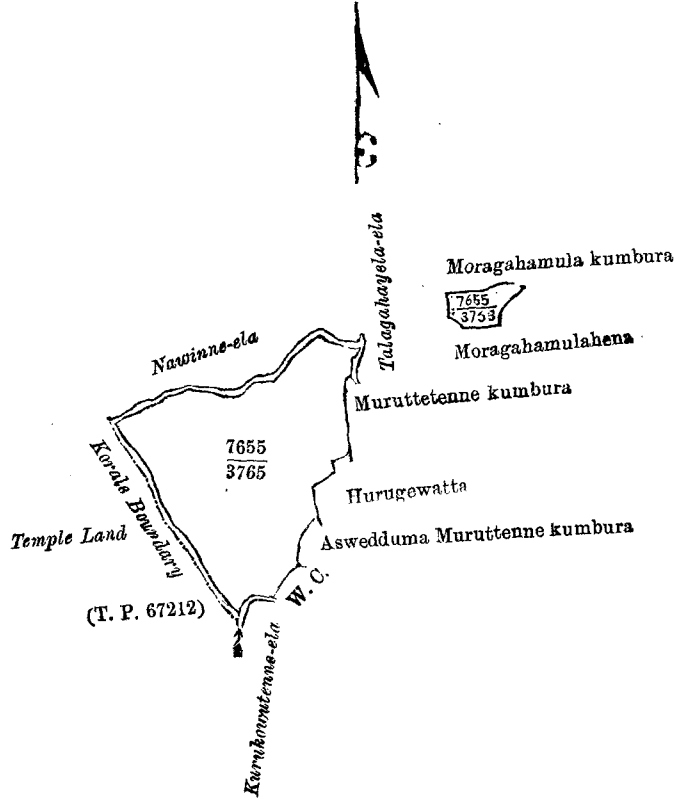

சட்டிய காணி.

கேகாலை டிஸ்திரிக்டைச் சேர்ந்த கினிகடகோறனை தெயாலதாமுலுபத்து தெல்தெனிய என்கிற கிராமத்திலிருக்கும் நாவின்னே மூக்கலான 7,655 ம் இலக்க பிரதமபடத்தில் காண்கிற 3,765 ம் இலக்க துண்டில் காண்கிற 26 ஏக்கர் 1 ஸ்ட் விசாலமுள்ளது, இத்தடன் அணைத்திருக்கும் பிரதமபடத்தில் காண்கிற காணிக்கு எல்கையவது :

வடக்கு-நாவின்னே அல ; கிழக்கு-எம். டிங்கிறிஎத்தனா உரித்துபேசும் தள்காயாயே அலமுறுத்ததென்னே கும்புற, புன்சா உரித்துபேசும் உறகேவத்த, உலுகெதற புன்சா உரித்துபேசும் அஸ்வத்தம் முறுதென்னே கும் புறவும் தண்ணீர்ஓடும் வாய்க்கால் ; தெற்கு-உலுகொட்டுவேதன்னே அல ; மேற்கு-பெளிகள் காறன எல்கையும் 67,212 ம் இலக்க பிரதமபடத்தில் காண்கிற தேவாலகாணி.

2. கேகாலை டிஸ்திரிக்டைச் சேர்ந்த கினிகடகோறனை தெயாலதாமுலுபத்து தெல்தெனிய என்கிற கிராமத்திலிருக்கும் மொறகாமுலவன 7,655 ம் இலக்க பிரதமபடத்தில் காண்கிற 3,763 ம் இலக்க துண்டில் காண்கிற 1 ஏக்கர் 21 பார்சல் விசாலமுள்ளது, இத்தடன் அணைத்திருக்கும் பிரதமபடத்தில் காண்கிற காணிக்கு எல்கையவது, வடக்கு-பி. நயின் தே உரித்துபேசும் மொறகாமுலகும்புற, மொறகவமுலகும்புறயும் ; கிழக்கும் தெற்கும் மேற்கும்-டப்னிய, நயின் தே உரித்துபேசும் மொறகாமுலவன.

Situation : Deldeniya village in Deyaladahamuna pattu of Kinigoda korale.

Lot.	Name of Land,	Extent.
		A. R. P.
3763	Moragahamulahena	1 0 21
3765	Nawinne Mukalana	26 1 0

Surveyor-General's Office,
Colombo, September 13, 1899.