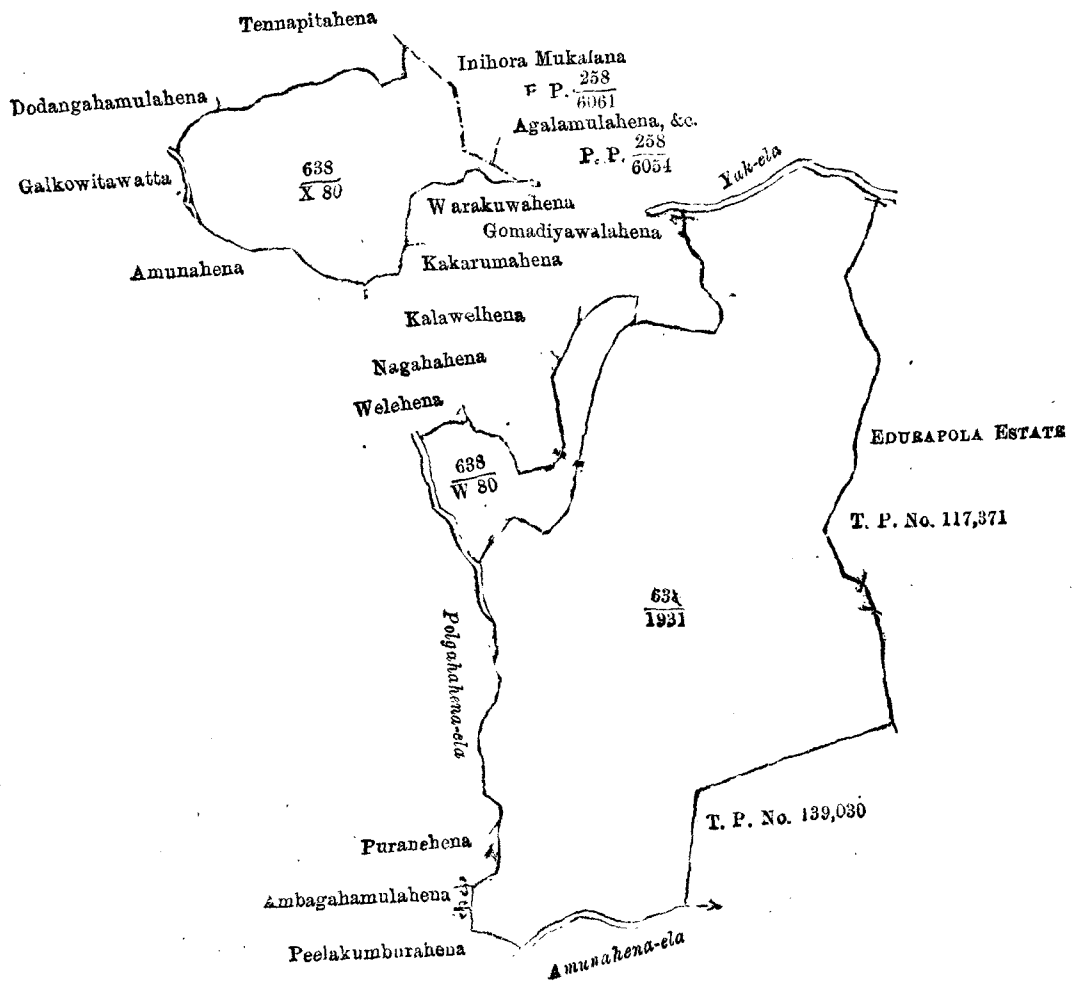

## சட்டிய காணிகள்.

(1) கோலை டிஸ்திரிக்டைச் சேர்ந்த பாத்தபுலத்தொழுவையில் உடுவெலாத்தையில் பூனஅல என்கிற கிராமத்திலிருக்கும் இன்னொருமூக்கலான என்றளைக்கப்படும் 638 ம் இலக்க பிரதமபடத்தில் காண்கிற X 80 ம் இலக்க நிலத்துண்டு 30 ஏக்கர் 2 ஹட் 35 பார்சஸ் விசாலமுள்ளது, இத்துடன் அணைத்துயிருக்கும் பிளான் கடதாசியில் காண்கிற இதன் எலகையாவது : வடக்கும் வடகிழக்கும்-கலுஆயி உரித்துப்பேசும் தென்னபிட்டவன, யின்ஓறே மூக்கலான (P. P.  $\frac{258}{6,061}$ ); கிழக்கு-அகலமுலவன (P. P.  $\frac{258}{6,054}$ ), முதியன்சலாகே முதியன்சே உரித்துப்பேசும் வறக்காவேவன, கே. ஆறச்சியும் சிலரும் உரித்துப்பேசும் கஅறம்பேவன; தெற்கு-முதியன்சலாகே முதியன்சே யும் சிலரும் உரித்துப்பேசும் அமுனேவன; மேற்கு-முதியன்சலாகே முதியன்சே உரித்துப்பேசும் கல்கோவி ட்டவத்தையும்; வடமேற்கு-தொடன்காமுலவன.

(2) கோலை டிஸ்திரிக்டைச் சேர்ந்த பாத்தபுலத்தொழுவையில் உடுவெலாத்தையில் பூனஅல என்கிற கிராமத்திலிருக்கும் நாகாவனமூக்கலான என்றளைக்கப்படும் 638 ம் இலக்க பிரதமபடத்தில் காண்கிற W 80 ம் இலக்க நிலத்துண்டு 13 ஏக்கர் 2 ஹட் 22 பார்சஸ் விசாலமுள்ளது, இதன் எலகையாவது : வடக்கு-எச். எம். முதியான்சேயும் சிலரும் உரித்துப்பேசும் கொமடியவலகாவான; கிழக்கு-அக்கலேவன (P. P.  $\frac{638}{1,931}$ ); தெற்கு-அக்கலேவன (P. P.  $\frac{638}{1,931}$ ); மேற்கு-பொல்காவன அலயும்; வடமேற்கு-கே. ஆறச்சியும் சிலரும் உரித்துப்பேசும் நாகாவன, எச். எம். முதியன்சேயும் சிலரும் உரித்துப்பேசும் வெலிவனயும் கலுவெல்வன.

Situation : Punahela in Uduwapalata of Lower Bulatgama.

Lot.	Name of Land.	Extent.
X 80		A. R. P.
W 80	Inghora Mukalana	30 2 25
	Nagahahena Mukalana	13 2 22

Surveyor-General's Office,  
Colombo, August 11, 1899.