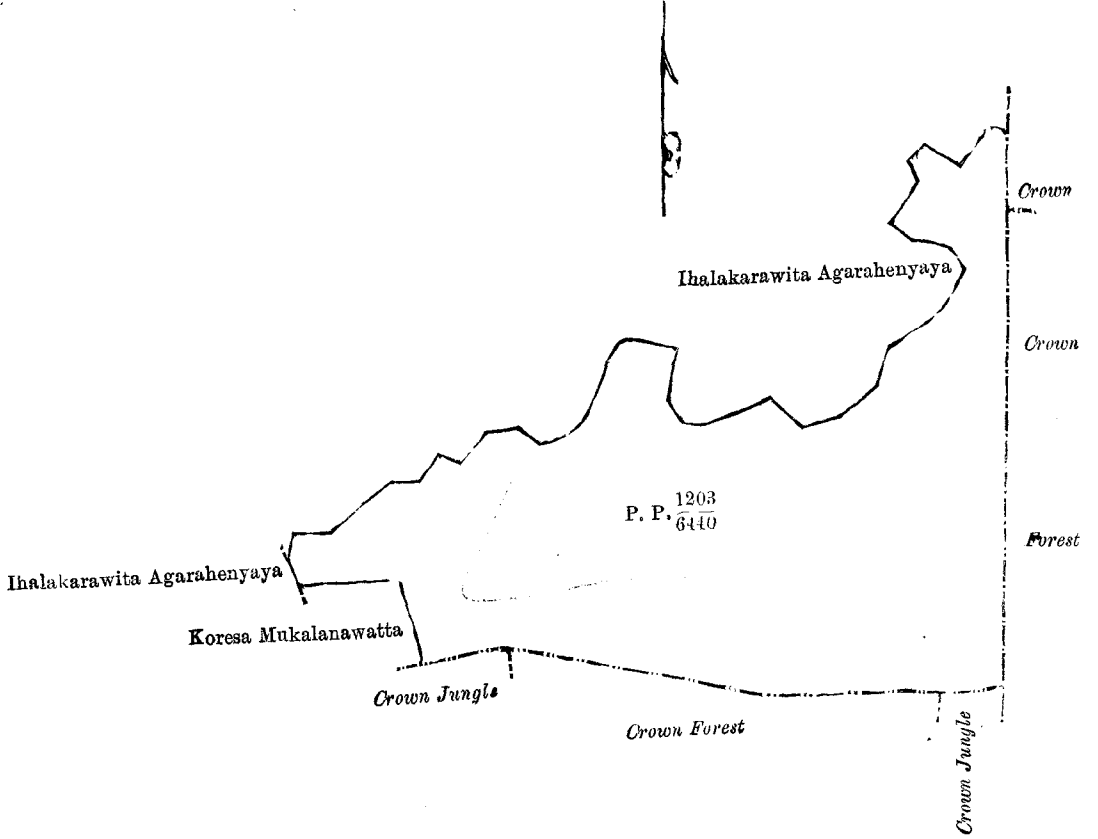

## குறிக்கப்பட்ட காணி.

சலாபம் டிஸ்ட்ரிக்கைச்சேர்ந்த பிறழிகல்கோறனை தெற்கில் யகம்பத்தில் இகலகரவிறற அகாரே குறிச்சியில் இருக்கும் 1,203 பிரதமபடத்தில் 6,440 ம் இலக்கமுடைய கொறசேமூக்லானவின் விசாலம் 133 ஏக்கர் 3 நாட் 31 பேர்சஸ், அதின் எல்சைகளாவது ; வடக்கும் மேற்கும்-முடிக்கூரிய 1,203 ம் பிரதமபடத்தில் 6,441, 6,441 $\frac{1}{2}$  ம் இலக்கங்குடைய கரவிறறஅகாரேகேன்யாயா ; கிழக்கு-குறிச்சி எல்கையும் பன்னிரண்டாவகாடும் ; தெற்கு-குறிச்சி எல்கை.

Lot 6,440 called Koresamukalana, in extent 133A. 3R. 31P., situated in the village Ihalakarawita-agara in Pitigal korale south of Yagam pattuwa.

Surveyor-General's Office,  
Colombo, August 10, 1899.

S. J. C. MORE,  
for Surveyor-General.