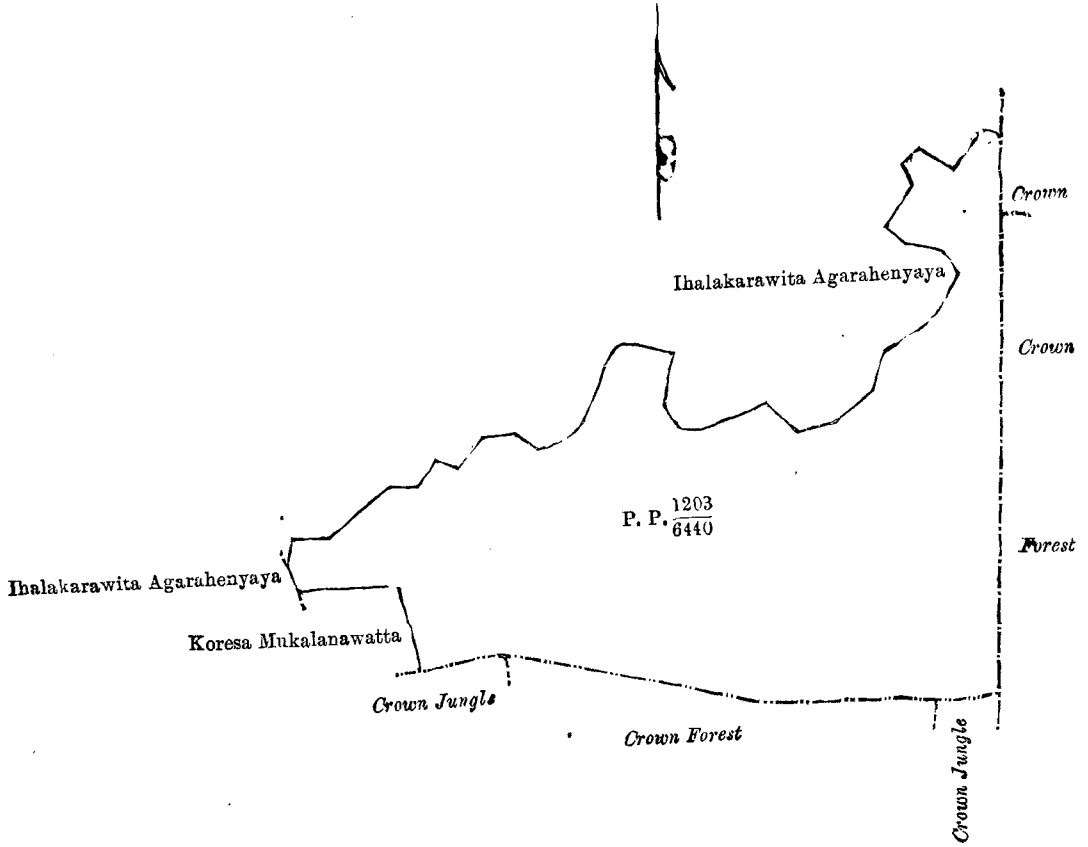

குறிக்கப்பட்ட காணி.

சலாபம் டிஸ்ட்ரிக்கைச்சேர்ந்த பிற்திகல்கோறனை தெற்கில் யகம்பத்தில் இலகரவிற அகாரே குறிச்சியில் இருக்கும் 1,203 பிரதமபடத்தில் 6,440 ம் இலக்கமுடைய கொறசேமூக்கலானவின் விசாலம் 133 ஏக்கர் 3 ஊட் 31 பேர்சஸ், அதின் எல்கைகளாவது : வடக்கும் மேற்கும்-முடிக்கரிய 1,203 ம் பிரதமபடத்தில் 6,441, 6,441½ ம் இலக்கங்குடைய கரவிற அகாரேகேன்யாயா ; கிழக்கு-குறிச்சி எல்கையும் பன்னிரண்டாவகாடும் ; தெற்கு-குறிச்சி எல்கை.

Lot 6,440 called Koresamukalana, in extent 133A. 3R. 31P., situated in the village Ihalakarawita-agara in Pitigal korale south of Yagam pattuwa.

Surveyor-General's Office,
Colombo, August 10, 1899.

S. J. C. MORE,
for Surveyor-General.