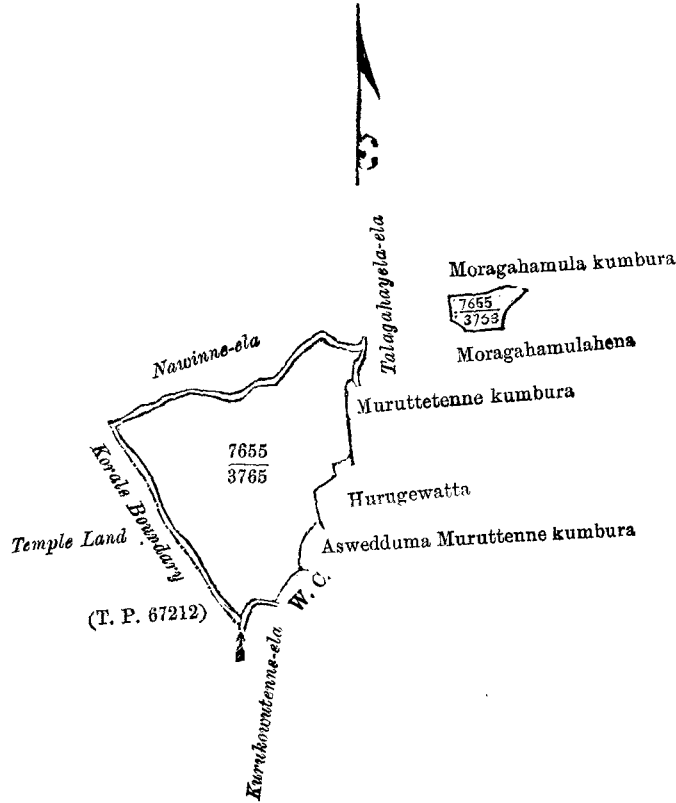

சட்டிய காணி.

கேகாலை டிஸ்திரிக்டைச் சேர்ந்த கினிகடகோறனை தெயாலதாமுனுபத்து தெல்தெனிய என்கிற கிராமத்திலிருக்கும் நாவின்னேமுக்கலான 7,655 ம் இலக்க பிரதமபடத்தில் காண்கிற 3,765 ம் இலக்க துண்டில் காண்கிற 26 ஏக்கர் 1 ரூட் விசாலமுள்ளது, இத்துடன் அணைத்திருக்கும் பிரதமபடத்தில் காண்கிற காணிக்கு எல்சையாவது :

வடக்கு-நாவின்னே அல ; கிழக்கு-எம். டிங்கிறிளத்தனா உரித்துபேசும் தன்காயாயே அலமுறுத்ததென்னே கும்புற, புன்சா உரித்துபேசும் உறுகேவத்த, உறுகேசற புன்சா உரித்துபேசும் அஸ்வத்தும் முறுதென்னே கும் புறவும் தண்ணீர்ஓறும் வாய்க்கால் ; தெற்கு-உறுகொட்டுவேதன்ன அல ; மேற்கு-பெளிகள் காரை எல்கையும் 67,212 ம் இலக்க பிரதமபடத்தில் காண்கிற தேவாலகாணி.

2. கேகாலை டிஸ்திரிக்டைச் சேர்ந்த கினிகடகோறனை தெயாலதாமுனுபத்து தெல்தெனிய என்கிற கிராமத்திலிருக்கும் மொறகாமுலவன 7,655 ம் இலக்க பிரதமபடத்தில் காண்கிற 3,763 ம் இலக்க துண்டில் காண்கிற 1 ஏக்கர் 21 பார்சஸ் விசாலமுள்ளது, இத்துடன் அணைத்திருக்கும் பிரதமபடத்தில் காண்கிற காணிக்கு எல்சையாவது, வடக்கு-பி. நயின்னே உரித்துபேசும் மொறகாமுலகும்புற, மொறகவமுலகும்புறயும் ; கிழக்கும் தெற்கும் மேற்கும்-டப்ளியு. நயின்னே உரித்துபேசும் மொறகாமுலவன.

Situation : Deldeniya village in Deyaladahamuna pattu of Kinigoda korale.

Lot.	Name of Land.	Extent.
		A. R. P.
3763	Moragal amulahena	1 0 21
3765	Nawinne Mukalana	26 1 0

Surveyor-General's Office,
Colombo, September 13, 1899.