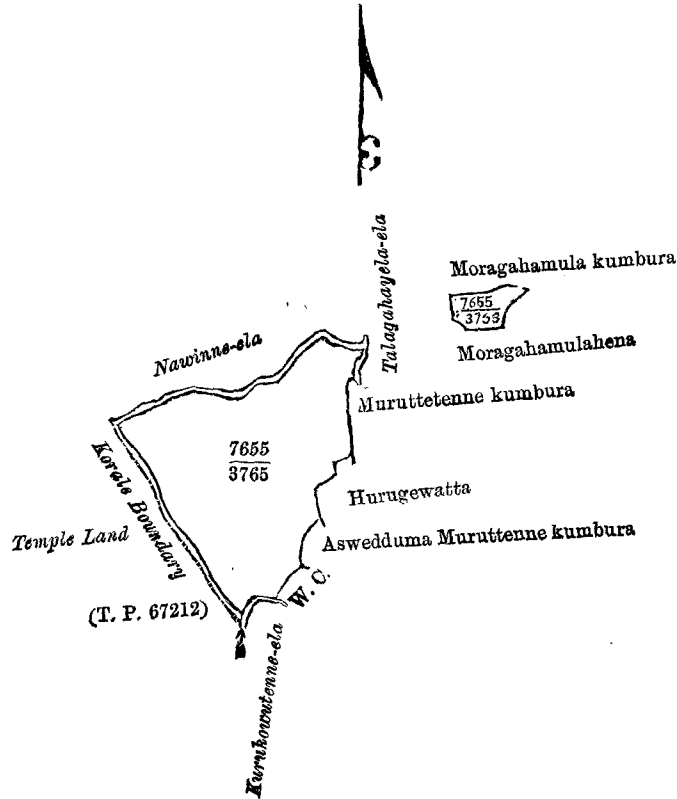

சுட்டிய காணி.

கேகாலே டிஸ்திரிக்டைச் சேர்ந்த கினிகடகோறளை தெயாலதாமுலுபத்து தெல்தெனிய என்கிற கிராமத்திலிருக்கும் நாவின்னே முக்கலான 7,655 ம் இலக்க பிரதமபடத்தில் காண்கிற 3,765 ம் இலக்க துண்டில் காண்கிற 26 ஏக்கர் 1 ரூ - விசாலமுள்ளது, இத்துடன் அணைத்திருக்கும் பிரதமபடத்தில் காண்கிற காணிக்கு எல்கையாவது :

வடக்கு-நாவின்னே அல ; கிழக்கு-எம். டிங்கிரிசத்தனா உரித்துபேசும் தள்காயாயே அலமுறுத்ததென்னே கும்புற, புன்சா உரித்துபேசும் உறுகேவத்த, உனுகெதற புன்சா உரித்துபேசும் அஸ்வத்தும் முனுகென்னேகும் புறவும் தண்ணீர்ஓடும் வாய்க்கால் ; தெற்கு-உனுகொட்டுவேதன்ன அல ; மேற்கு-பெளிகள்காரணே எல்கையும் 67,212 ம் இலக்க பிரதமபடத்தில் காண்கிற தேவாலகாணி.

2. கேகாலே டிஸ்திரிக்டைச் சேர்ந்த கினிகடகோறளை தெயாலதாமுலுபத்து தெல்தெனிய என்கிற கிராமத்திலிருக்கும் மொறகாமுலவன 7,655 ம் இலக்க பிரதமபடத்தில் காண்கிற 3,763 ம் இலக்க துண்டில் காண்கிற 1 ஏக்கர் 21 பார்சஸ் விசாலமுள்ளது, இத்துடன் அணைத்திருக்கும் பிரதமபடத்தில் காண்கிற காணிக்கு எல்கையாவது, வடக்கு-பி. நயின் தே உரித்துபேசும் மொறகாமுலகும்புற, மொறகவமுலகும்புறயும் ; கிழக்கும் தெற்கும் மேற்கும்-டப்ளியு, நயின் தே உரித்துபேசும் மொறகாமுலவன.

Situation : Deldeniya village in Deyaladahamuna pattu of Kinigoda korale.

Lot.	Name of Land,	Extent.
		A. R. P.
3763 ...	Moragaha nulahena ...	1 0 21
3765 ...	Nawinne Mukalana ...	26 1 0

Surveyor-General's Office,
Colombo, September 13, 1899.