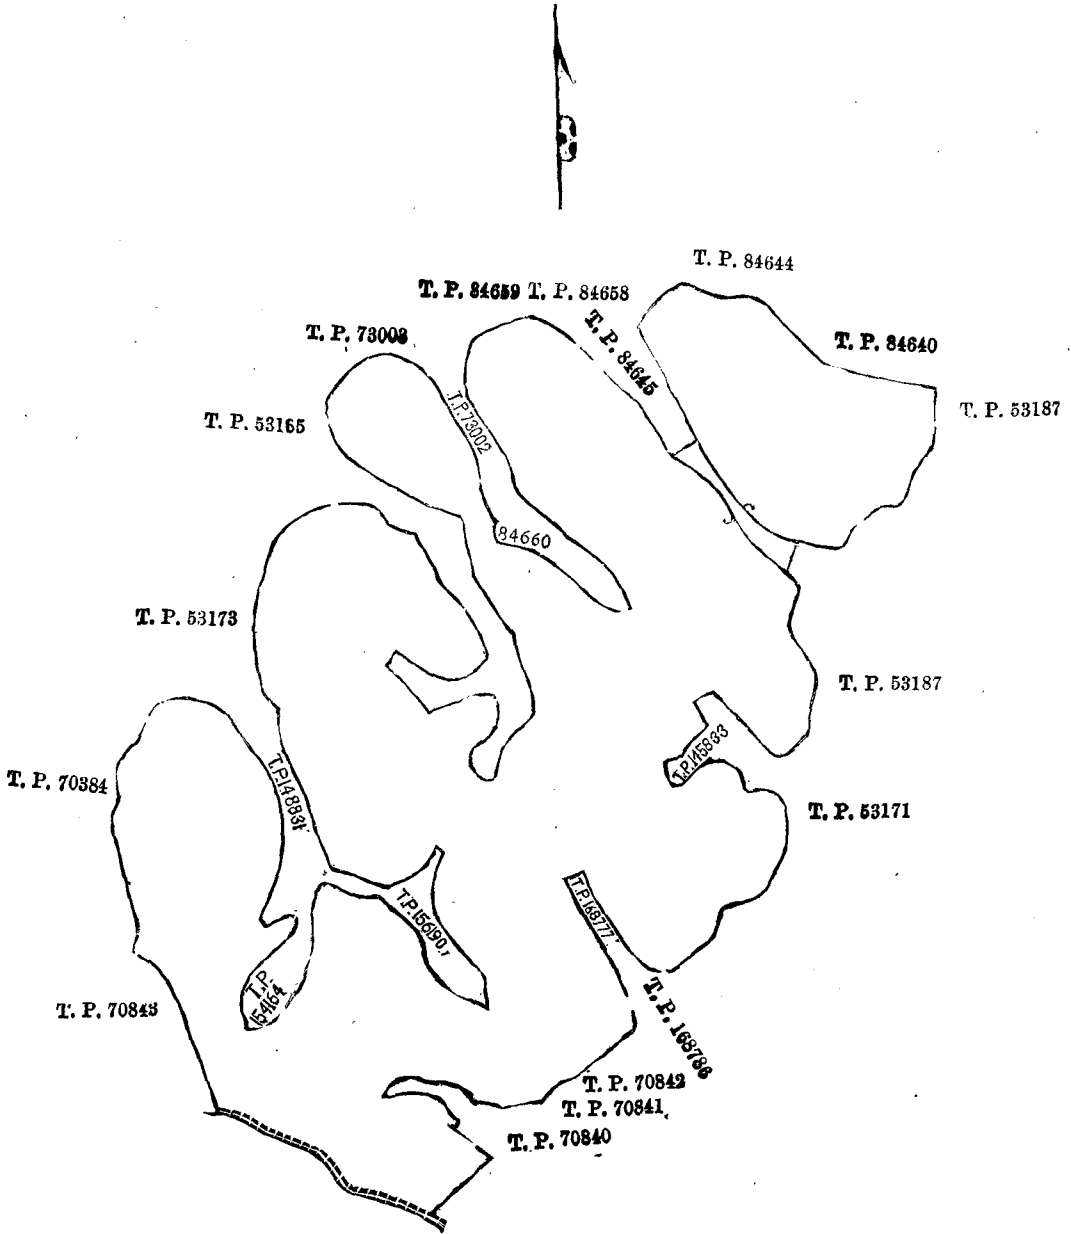

84,644, 84,640, 84,645 ம் இலக்கப்படங்களில் காண்கிற நிலங்கள் ; தெற்கால்-அடிவளி ; கிழக்கால்-70,840, 70,841, 70,842, 168,786, 168,777, 53,171, 145,833, 53,187 ம் இலக்கப்படங்களில் காண்கிற நிலங்கள் ; மேற்கால்-70,843, 70,384, 53,173, 148,831, 154,164, 156,190, 53,165 ம் இலக்கப்படங்களில் காண்கிற நிலங்கள்.

Land called Nawatotakele or Banwelduwakele, in extent 276A. 0R. 0P., situated in the village Kosgoda in Bentota-Walallawiti korale of Galle District.

Surveyor-General's Office,  
Colombo, September 21, 1899.