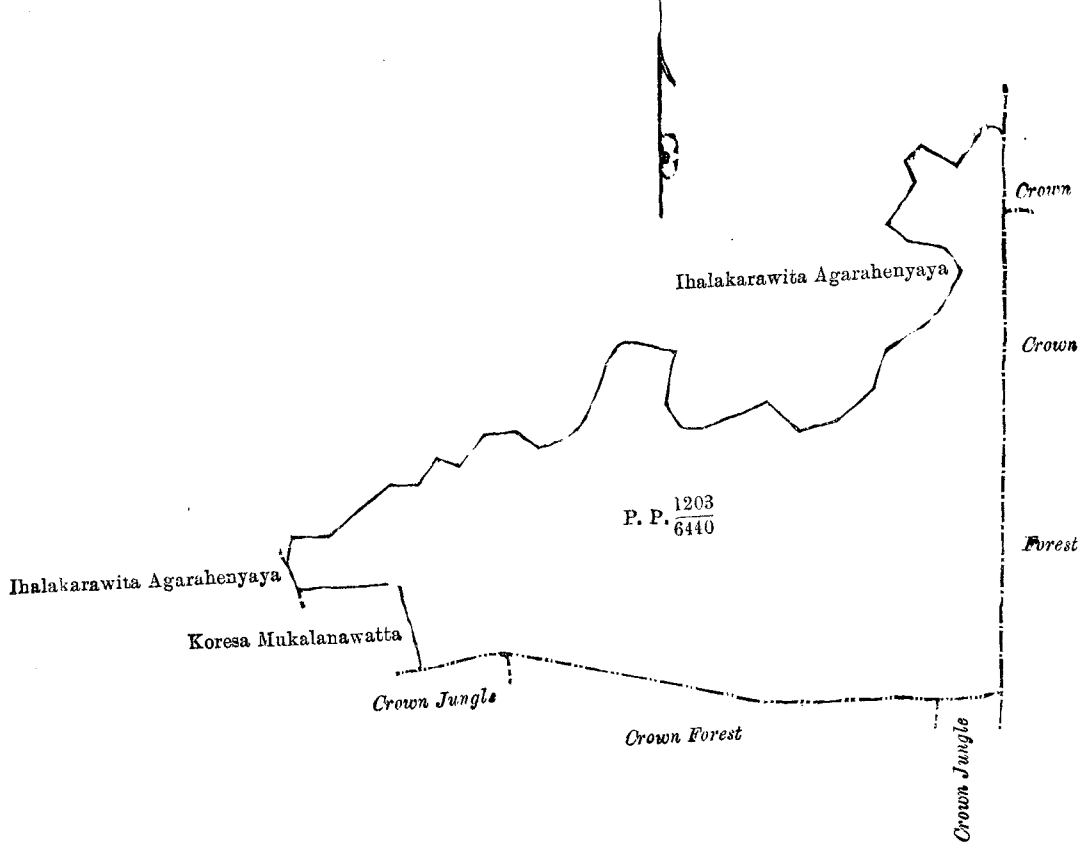

## குறிக்கப்பட்ட காணி.

சலாபம் டிஸ்ட்ரிக்கைச்சேர்ந்த பிறழிகல்கோறனை தெற்கில் யகம்பத்தில் இலகரவிற அகாரே குறிச்சியில் இருக்கும் 1,203 பிரதமபடத்தில் 6,440 ம் இலக்கமுடைய கொறசேமூக்கலானவின் விசாலம் 133 ஏக்கர் 3 ஆட் 31 பேர்சஸ், அதின் எல்சைகளாவது : வடக்கும் மேற்கும்-முடிக்கரிய 1,203 ம் பிரதமபடத்தில் 6,441, 6,441½ ம் இலக்கங்குடைய கரவிற அகாரேகேன்யாயா ; கிழக்கு-குறிச்சி எல்கையும் பன்னிரண்டாவகாடும் ; தெற்கு-குறிச்சி எல்கை.

Lot 6,440 called Koresamukalana, in extent 133A. 3R. 31P., situated in the village Ihalakarawita-agara in Pitigal korale south of Yagam pattuwa.

Surveyor-General's Office,  
Colombo, August 10, 1899.

S. J. C. MORE,  
for Surveyor-General.