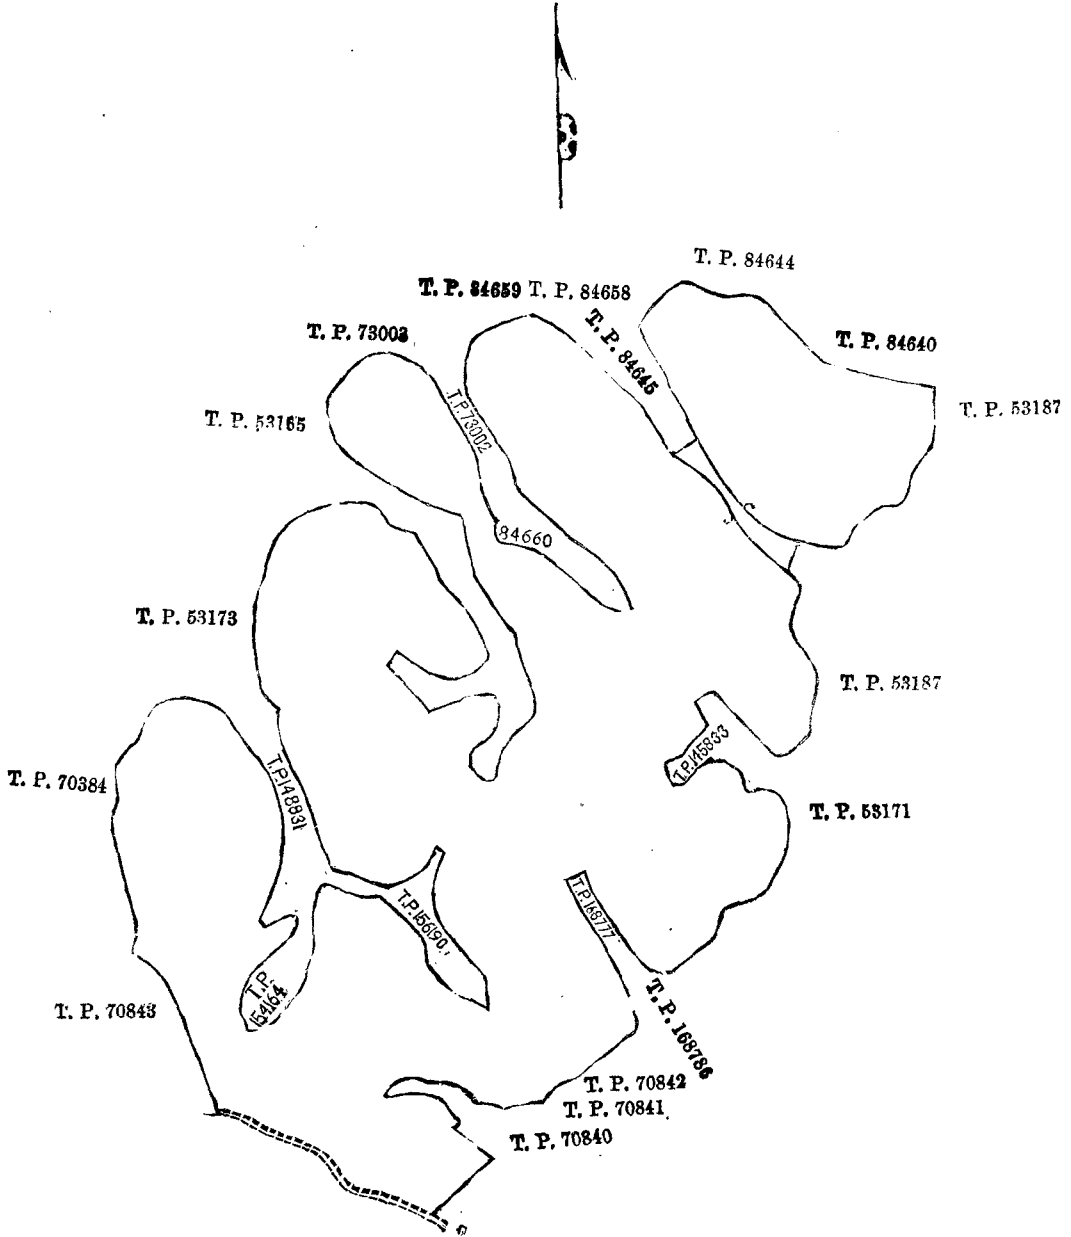

84,644, 84,640, 84,645 ம் இலக்கப்படங்களில் காண்கிற நிலங்கள் ; தெற்கால்-அடிவளி ; கிழக்கால்-70,840, 70,841, 70,842, 168,786, 168,777, 53,171, 145,833, 53,187 ம் இலக்கப்படங்களில் காண்கிற நிலங்கள் ; மேற்கால்-70,843, 70,884, 53,173, 148,831, 154,164, 156,190, 53,165 ம் இலக்கப்படங்களில் காண்கிற நிலங்கள்.

Land called Nawatotakele or Banwelduwakele, in extent 276A. 0r. 0p., situated in the village Kosgoda in Bentota-Walallawiti korale of Galle District.

Surveyor-General's Office,
Colombo, September 21, 1899.