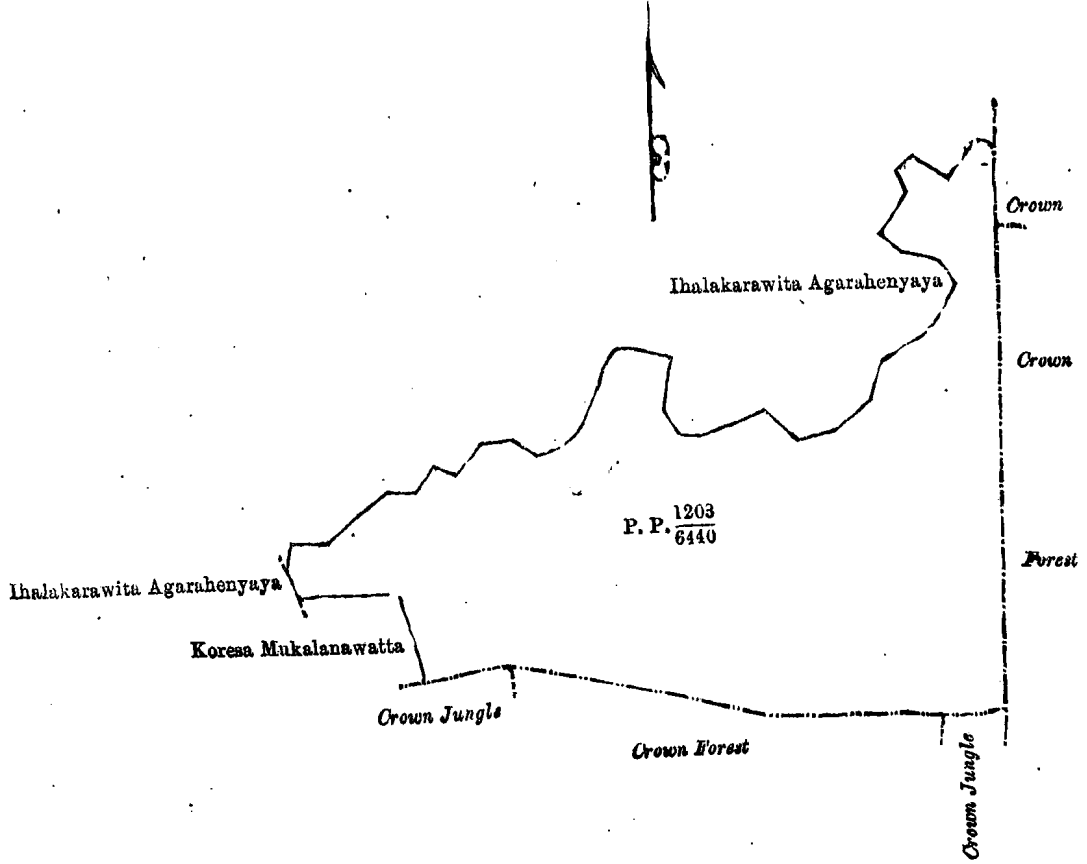

( 2 )

குறிக்கப்பட்ட காணி.

சலாபம் மஸ்றிக்கைச்சேர்ந்த பிற்திகல்கோறனை தெற்கில் யகம்பத்தில் இலகரவிற அகாரே குறிச்சியில் இருக்கும் 1,203 பிரதமபடத்தில் 6,440 ம் இலக்கமுடைய கொறசேமூக்கலானவின் விசாலம் 133 ஏக்கர் 3 றாட் 31 பேர்சல, அதின் எலகைகளாவது : வடக்கும் மேற்கும்-முடிக்கரிய 1,203 ம் பிரதமபடத்தில் 6,441, 6,441½ ம் இலக்கங்கையுடைய கரவிற அகாரேகேன்யாயா ; கிழக்கு-குறிச்சி எலகையும் பன்னிரண்டாவகாடும் ; தெற்கு-குறிச்சி எலகை.

Lot 6,440 called Koresamukalana, in extent 133A. 3R. 31P., situated in the village Ihalakarawita-agara in Pitigal korale south of Yagam pattuwa.

Surveyor-General's Office,  
Colombo, August 10, 1899.

S. J. C. MORE,  
for Surveyor-General.