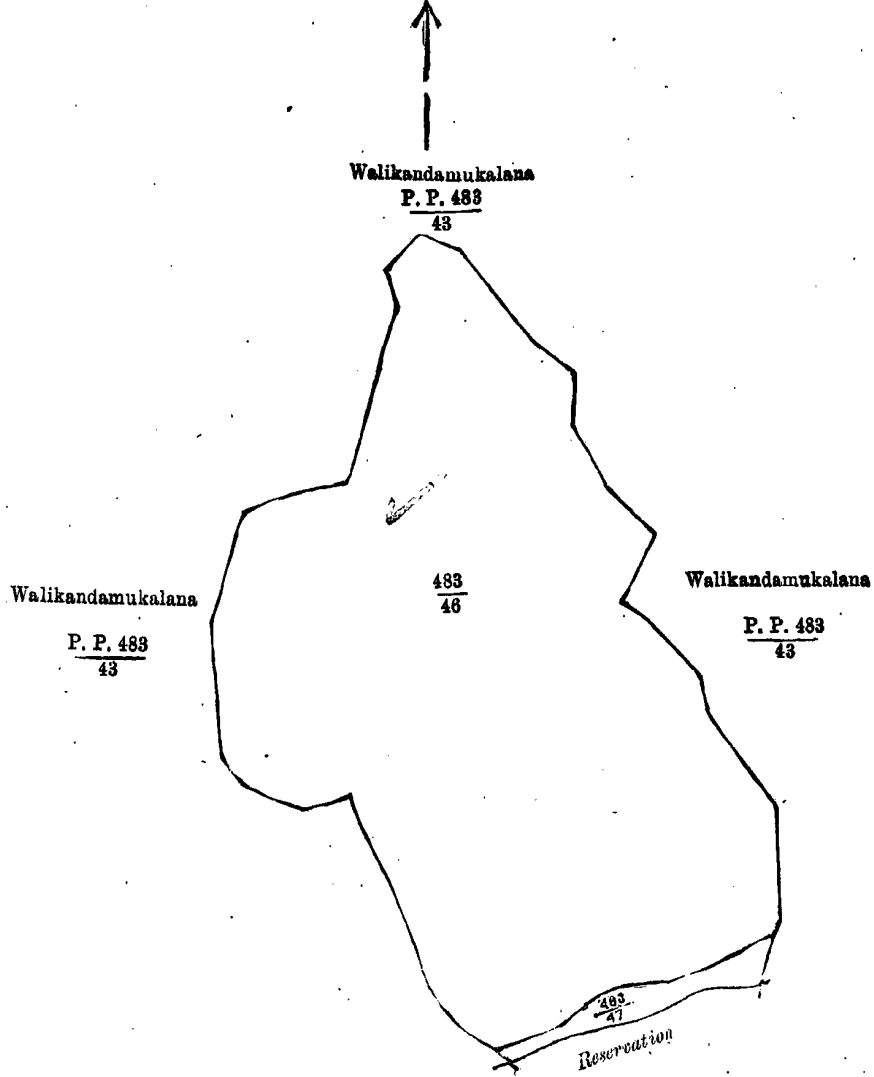

( 2 )

சுட்டிய காணி.

கேரலை டிஸ்திரிக்டில் வெலிகல் கோறனையில் ஒத்தபத்து லீனியகடுவை என்கிற கிராமத்திலிருக்கும் பொத்துகொலதெனியஏனையும் பொத்துகொலதெனிய 483 ம் இலக்க பிரதமபடத்தில் காண்கிற 46, 47 ம் துண் டில் காண்கிற 12 ஏக்கர் 4 பர்சஸ் விசாலமுள்ள இத்துடன் அனைத்துயிருக்கும் பிரதமபடத்தில் காண்கிற காணிக்கு எல்கையாவது : வடக்கும் கிழக்கும் மேற்கு-வெலிகல்சேமூக்கலான (P. P.  $\frac{483}{43}$ ); தெற்கு-தீர்மானி த்த ஒரு வாய்க்கால்.

Situation : Liniyakaduwa village in Otara pattu of Beligal korale.

Lot.	Name of Land.	...	...	Extent.		
				A.	R.	P.
46	Potukoladeniyahena	...	...	11	3	2
47	Potukoladeniya	...	...	0	1	2

Surveyor-General's Office,  
Colombo, October 30, 1899.