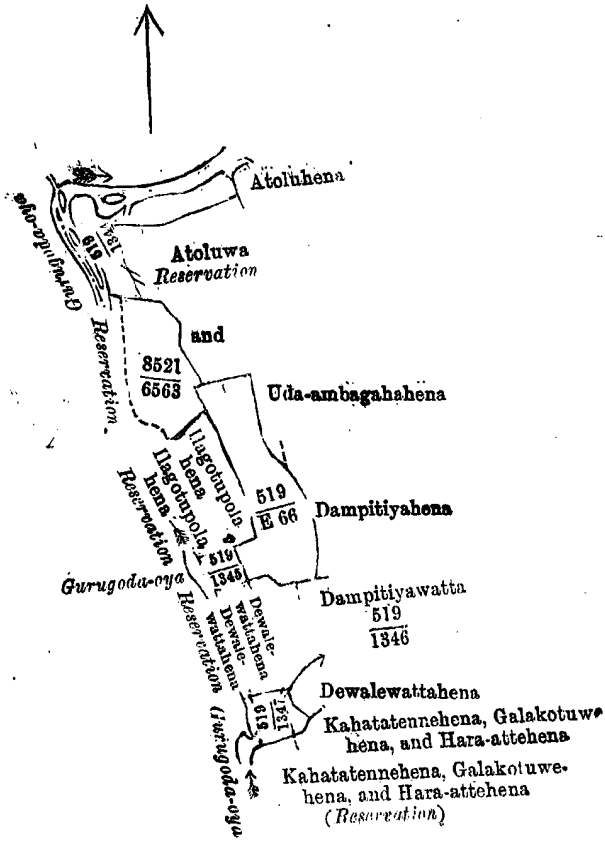

சுட்டிய காணி.

கேராலா டிஸ்திரிக்ட்சேர்ந்த பறனகுமகோறனை கனலுஅபத்த நியம்பராவனை என்ஹிர கிராமத்திலிருக்கும். மானிமறுமூக்கலானயும் யட்டபானமூக்கலான 519 ம் பிரதமபடத்தில் காண்கிற 1,344, 1,345, E 66 ம் இலக்க துண்டில் 8,521 ம் இலக்க பிரதமபடத்தில் காண்கிற 6,563 ம் இலக்க துண்டில் காண்கிற யட்டபான என்ஹிர காணி ஏறக்கூறைய 18 ஏக்கர் 1 றூட் 3 1/2 பர்சஸ் விசாலமுள்ளது, இத்தடன் அணைத்துயிருக்கும் பிரதமபடத்தில் காண்கிற காணிக்ரு எஸ்கையாவது : வடக்கு-குறுகொடலுய ; கிழக்கு-அத்தலுவன, அத்தலுவே, ஓர் சீர்மானித்த, உடஅம்ப+அன, தம்பிட்டியான; தெற்கு-தம்பிட்டியாவத்த, தெவலிவத்தனயும் தெவலிவத்தன, ஓர் சீர்மானித்த ; மேற்கு-கன்கொடலுய, இலகொட்டபொலனயில் கொட்டபொலன சீர்மானித்த, குறுகொடலுயில் சீர்மானித்ததம் குறுகொடலுய.

2. 519 ம் இலக்க பிரதமபடத்தில் 1,346 ம் 1,347 ம் இலக்க துண்டில் காண்கிற மானிமறுமூக்கலானயும் யட்டபானமூக்கலான 1 ஏக்கர் 1 றூட் 5 பர்சஸ் விசாலமுள்ளது, இதன் எஸ்கையாவது : வடக்கு-தேவாலேவத்தனயும் தேவாலேவத்தன, சீர்மானித்த ; கிழக்கு-தேவாலேவத்தன; தெற்கு-கட்டதென்னென, கலகொட்டிவேனயும் அறத்தேன, சீர்மானித்த குறுகொடலுய, கட்டதென்னெனயில் ஒரு பங்கு மேல்சொல்லியகளை ; மேற்கு-குறுகொடலுய.

Situation : Tiyanbarahena village in Kandua pattuwa of Paranakuru korale.  
Preliminary plan 519.

| Lot.                    | Name of Land.                         | Extent.  |
|-------------------------|---------------------------------------|----------|
|                         |                                       | A. R. P. |
| 1344.                   | Minimarumukalana and Yatapanamukalana | 3 2 15   |
| 1345                    | Do.                                   | 0 2 21   |
| 1346                    | Do.                                   | 0 1 20   |
| 1347                    | Do.                                   | 0 3 25   |
| E 66                    | Do.                                   | 8 2 8    |
| Preliminary plan 8,521. |                                       |          |
| 6563                    | Yatapana                              | 5 2 30   |