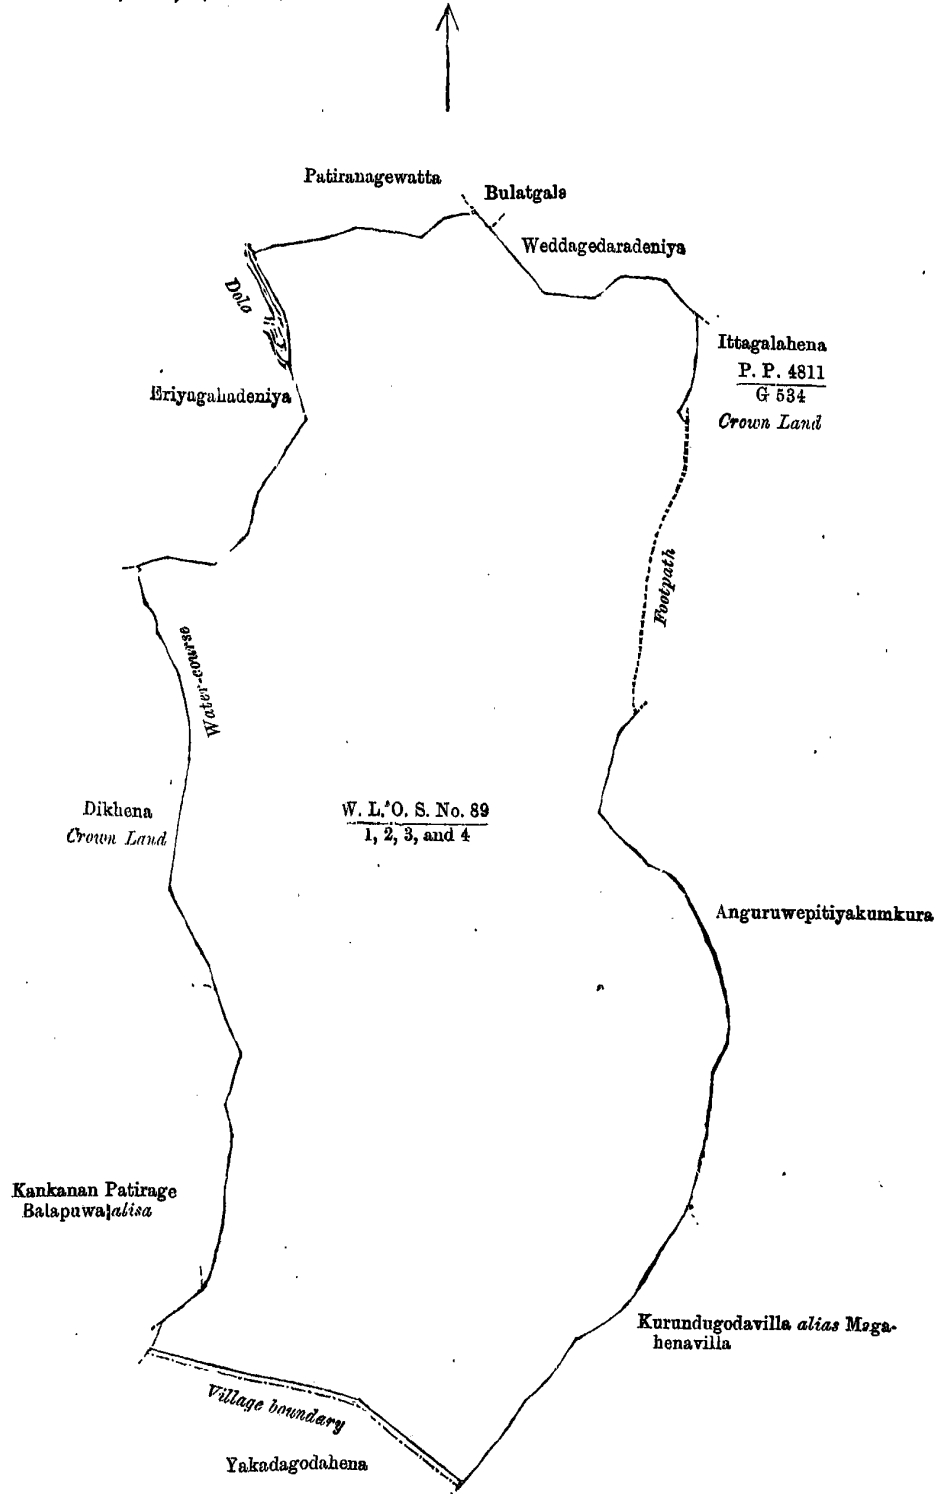

மயேகும்புர, மறக்கலபாதி உரித்தபேசம் குறுந்தகோடலில அல்லது மககேனலில ; தெற்கு-ஐ. ஆர். தொன் ஸிமன் உரித்தபேசம் யகடகோடகேன குறிச்சி எல்லை ; மேற்கு-கன்கானன் பத்திறனகே பளாப்புவு அல்லது வில்பிட்டதெனிய ($\frac{4,811}{M. 534}$), அரசாட்சிக்குள்ள திக்கேன, நீர்வாய்க்கால், பி. தொன் ஸிமனும் சிலபேர்களுக்கு முடைய ஈறியகாதெனிய, ஈறியகாதெனியேதொல.

Situation : Minipogoda village in Weligam korale.

Lot.	Name of Land.	Extent. A. R. P.
1	Dikhena alias Anguruwepitiyahena	1 0 34
2	Do.	0 2 22
3	Do.	18 3 21
4	Do.	5 2 7
		<hr/>
		26 1 4

Surveyor-General's Office,
Colombo, February 8, 1900.
459