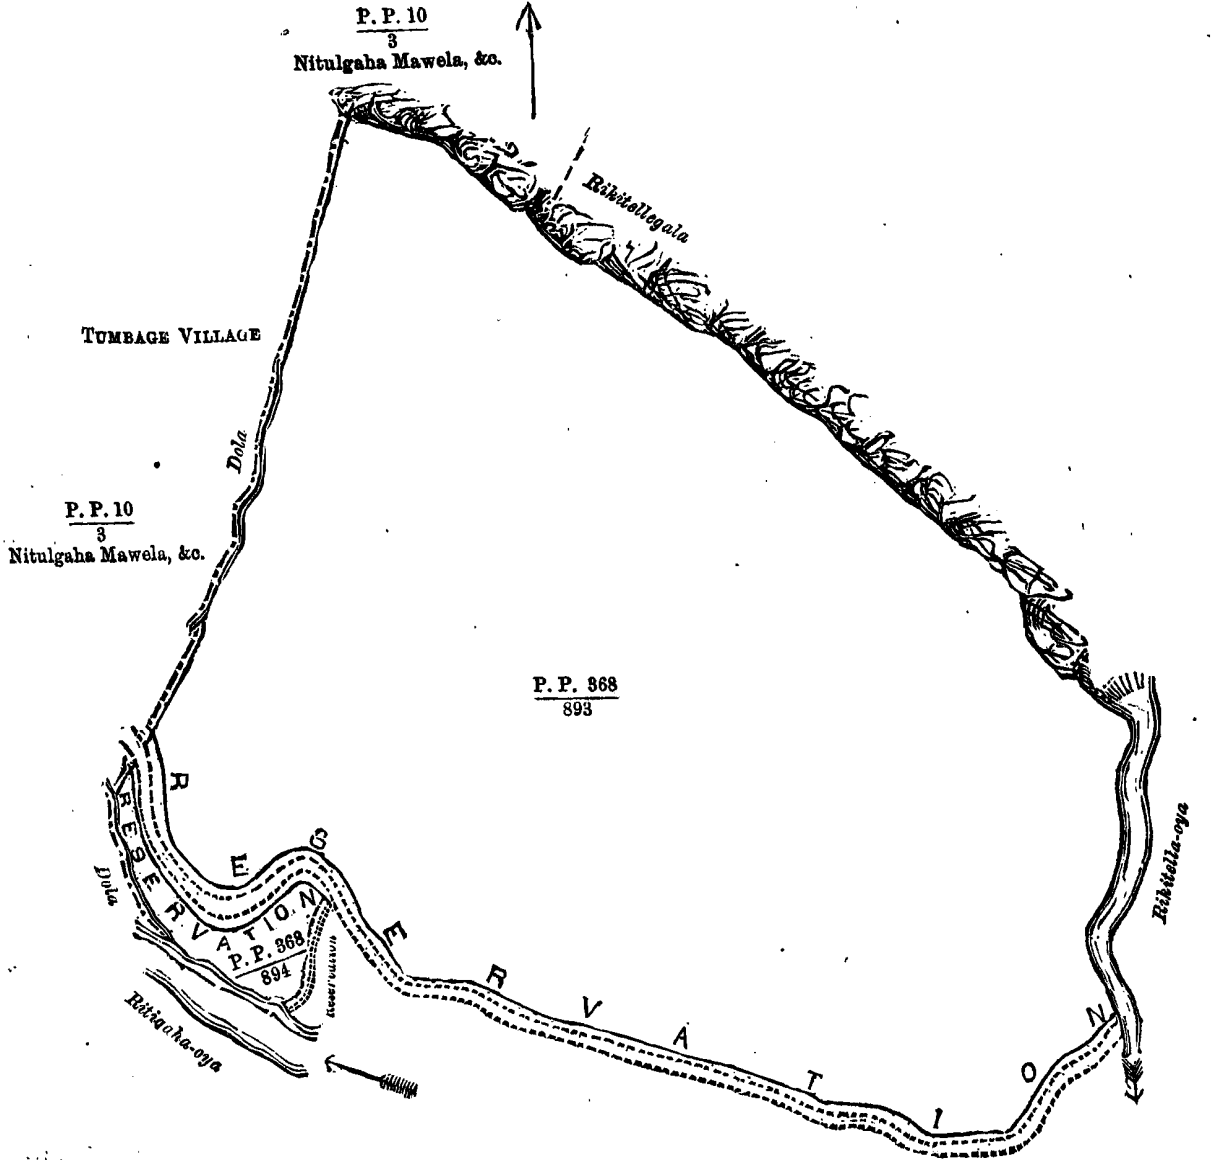

சுட்டிய காணி.

கேராலா மல்திநிக்கைச்சேர்ந்த பாத்புலக்கொழுவை உட்பொத்த என்ஹிர கிராமத்திலிருக்கும் கலுகல மூக்கலான இத்துடன் அணைத்திருக்கும் 368 ம் இலக்க பிரதமபடத்தில் 893, 894 ம் இலக்க துண்டுகளில் காண்ஹிர நிலத்துண்டுகள் 28 ஏக்கர் 1 ஶூட் 19 பர்சஸ் விசாலமுள்ளது, இதன் எல்கையாவது : வடக்கு-நித்துலக அமாவல (P. P. $\frac{10}{3}$) யும், நிதிடலலேலை ; கிழக்கு-நிதிடலலேலையு ; தெற்கு-ஒரு சீர்மானித்த, நிட்டிககிடிய, ஒரு தொல, அம்பேகே கிராமத்தின் ஒரு பங்கு எல்கை; மேற்கு-நித்துலக அமாவல (P. P. $\frac{10}{3}$) ஒரு தொலயும், அம்பேகே கிராமத்தின் எல்கை.

Situation : Udapota village in Lower Bulatgama.

Lot.	Name of Land.	Extent.
		A. R. P.
893 ...	Kalugalamukalana ...	27 3 0
894 ...	Do. ...	0 2 19

Surveyor-General's Office,
Colombo, February 14, 1900.

S. J. C. MORE,
for Surveyor-General.