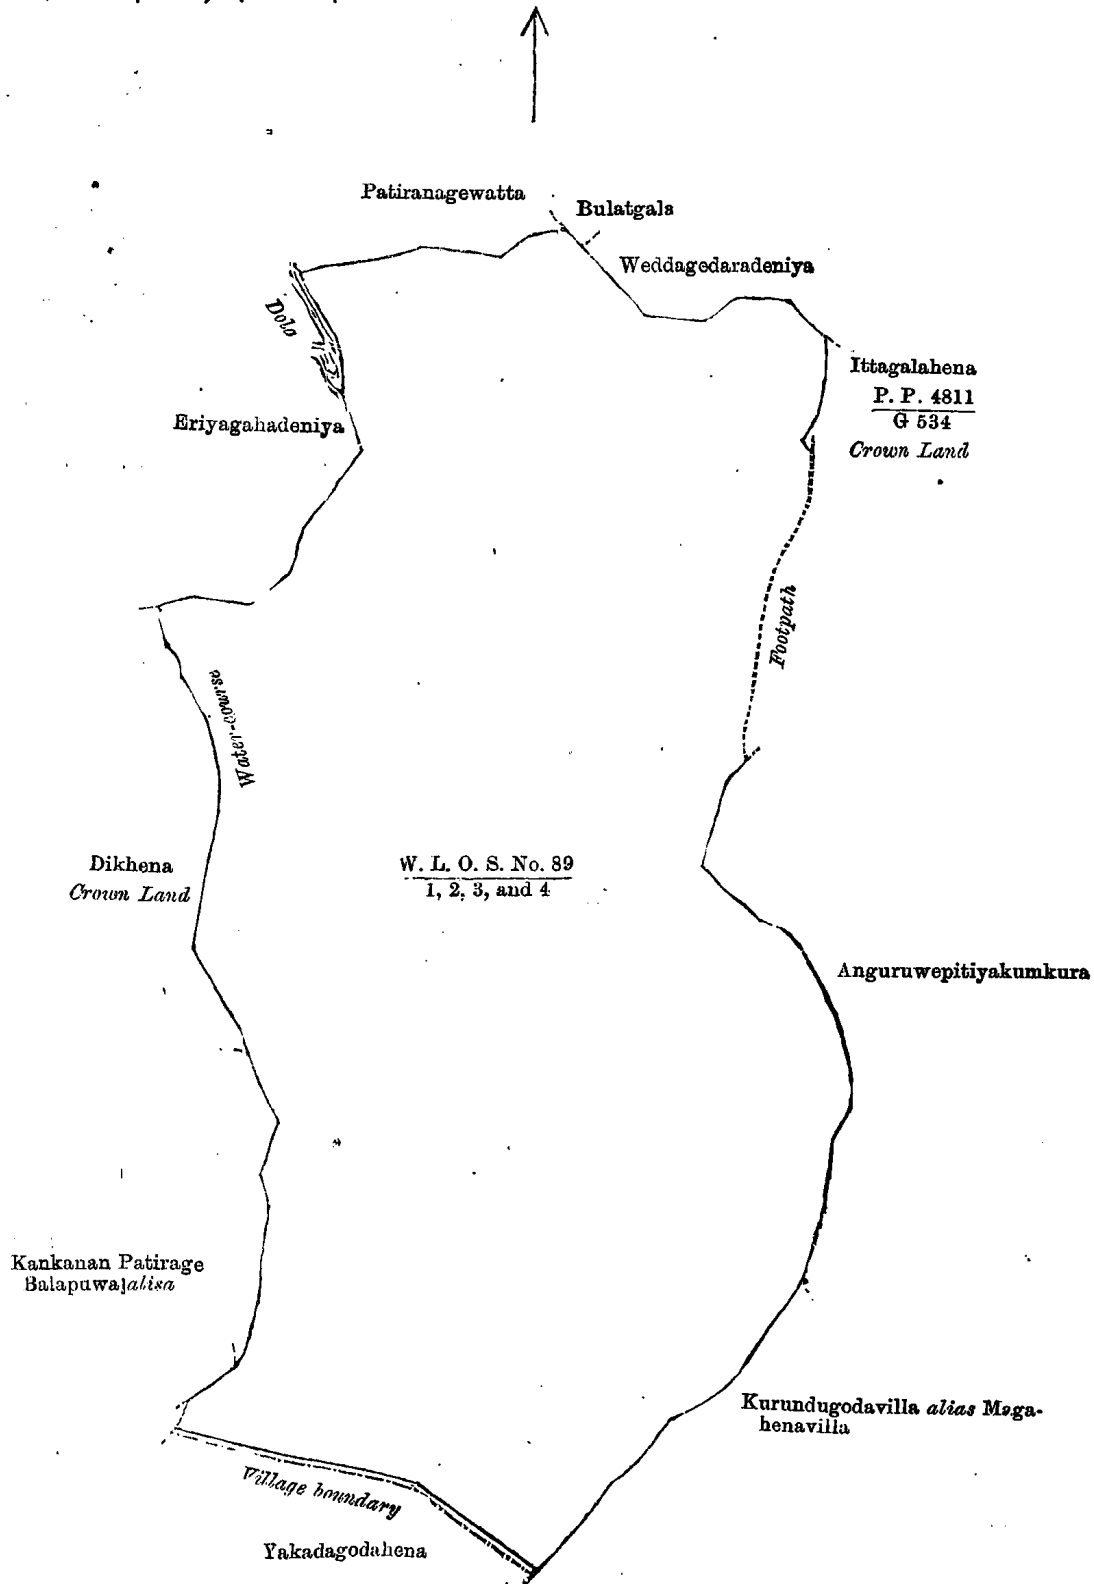

மயேகும்புர, மறக்கலபாதிரி உரித்துபேசம் குறுந்தகொடவில அல்லது மககேனவில ; தெற்கு-ஜி. ஜர். தொன் ஸிமன் உரித்துபேசம் யகடகொடகேன குறிச்சி எல்லை ; மேற்கு-கன்கானன் பத்திறனகே பளாப்புல அல்லது வில்பிட்டதெனிய ($\frac{4,811}{M. 534}$), அரசாட்சிக்குள்ள திக்கேன, நீர்வாய்க்கால், பி. தொன் ஸிமனும் சிலபேர்களுக்கு முடைய ஈறியகாதெனிய, ஈறியகாதெனியேதொல.

Situation : Minipogoda village in Weligam korale.

Lot.	Name of Land.	Extent. A. R. P.
1	Dikhenā alias Anguruwepitiyahena	1 0 34
2	Do.	0 2 22
3	Do.	18 3 21
4	Do.	5 2 7
		<hr/>
		26 1 4

Surveyor-General's Office,
Colombo, February 8, 1900.