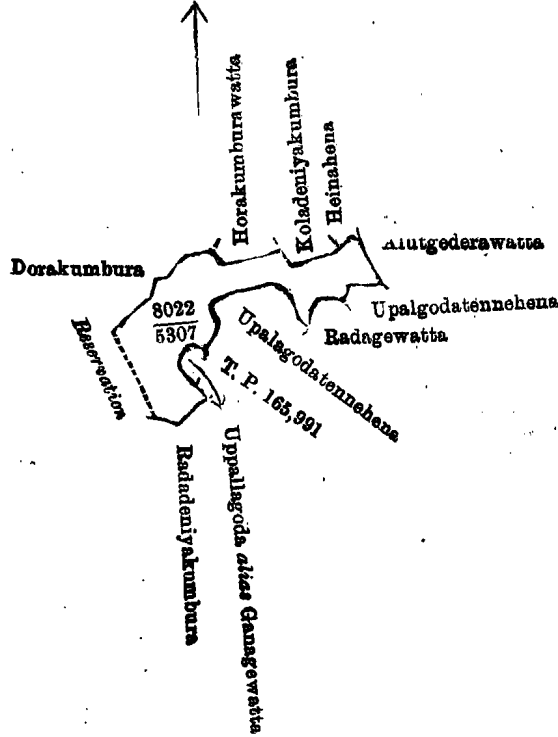

சட்டிய காணிகள்.

கேகாலை டிஸ்திரிக்டுக்கச்சேர்ந்த பறனகுறுகோழை தம்பலாத்தபத்து அறம என்கிற கிராமத்திலிருக்கும் சியம்பலாகஸ்தென்ன தெகஸஸ்சேமூக்கலான 87 ம் இலக்க பிரதமபடத்தில் காண்கிற 162 ம் இலக்க துண்டில் காண்கிற 1 ஏக்கர் 1 ஸ்ட் விசாலமுள்ளது, இத்துடன் அணைத்திருக்கும் பிரதமபடத்தில் காண்கிற காணிக்கு எல்கையாவது : வடக்கு-முடகலகந்த (அரசாட்சி காடு) ; கிழக்கு-122,382 ம் இலக்க பிரதமபடத்தில் காண்கிற யட்டவனமூக்கலான ; தெற்கு-122,382 ம் இலக்க பிரதமபடத்தில் காண்கிற ஒரு பங்கு யட்டவனமூக்கலான, 160,008 ம் இலக்க பிரதமபடத்தில் காண்கிற ஒரு பங்கு சியம்பலகஅதென்னேவன அல்லது அமுனுவலவன ; மேற்கு-160,006 ம் பிரதமபடத்தில் காண்கிற சியம்பலகஅதென்னேவனையும் 160,008 ம் பிரதமபடத்தில் காண்கிற சியம்பலகஅதென்னேவன அல்லது அமுனுவலவனையில் ஒரு பங்கு.

2. 8,022 ம் இலக்க பிரதமபடத்தில் 5,307 ம் இலக்க துண்டில் காண்கிற 11 ஏக்கர் 2 ஸ்ட் 20 பர்சஸ் விசாலமுள்ளது, இதன் எல்கையாவது : வடக்கு-தொறும்புற, ஓரகும்புவத்த, கோலந்தெனிய கும்புறயும், யீனவன ; கிழக்கு-அறுத்தெதறவத்த ; தெற்கு-உப்பலகொடதென்னேவனையும் நகாகேவத்த, உப்பலகொட தென்னேவன, 165,991 ம் இலக்க பிரதமபடத்தில் காண்கிற உப்பலகொட அல்லது கனேகேவத்தயும் நகாதெனியேகும்புற ; மேற்கு-ஒரு சீர்மானித்த.

Mudagalakanda
Crown

T. P. 122,382

Yatihenamukalana

T. P. 160,006

Siyambalagahatennehena

T. P. 160,008

Siyambalagahatennehena
or Amunuwalahena

Situation : Arama village in Tumpalata pattuwa of Paranakuru korale.

Lot.	Name of land.	Extent.
...	...	A. R. P.
17	Siyambalagastenna Degalasemukalana	1 1 0
18	Upalagodatennehena	11 2 20

Surveyor-General's Office,
Colombo, January 10, 1900.

S. J. C. MORE,
for Surveyor-General.