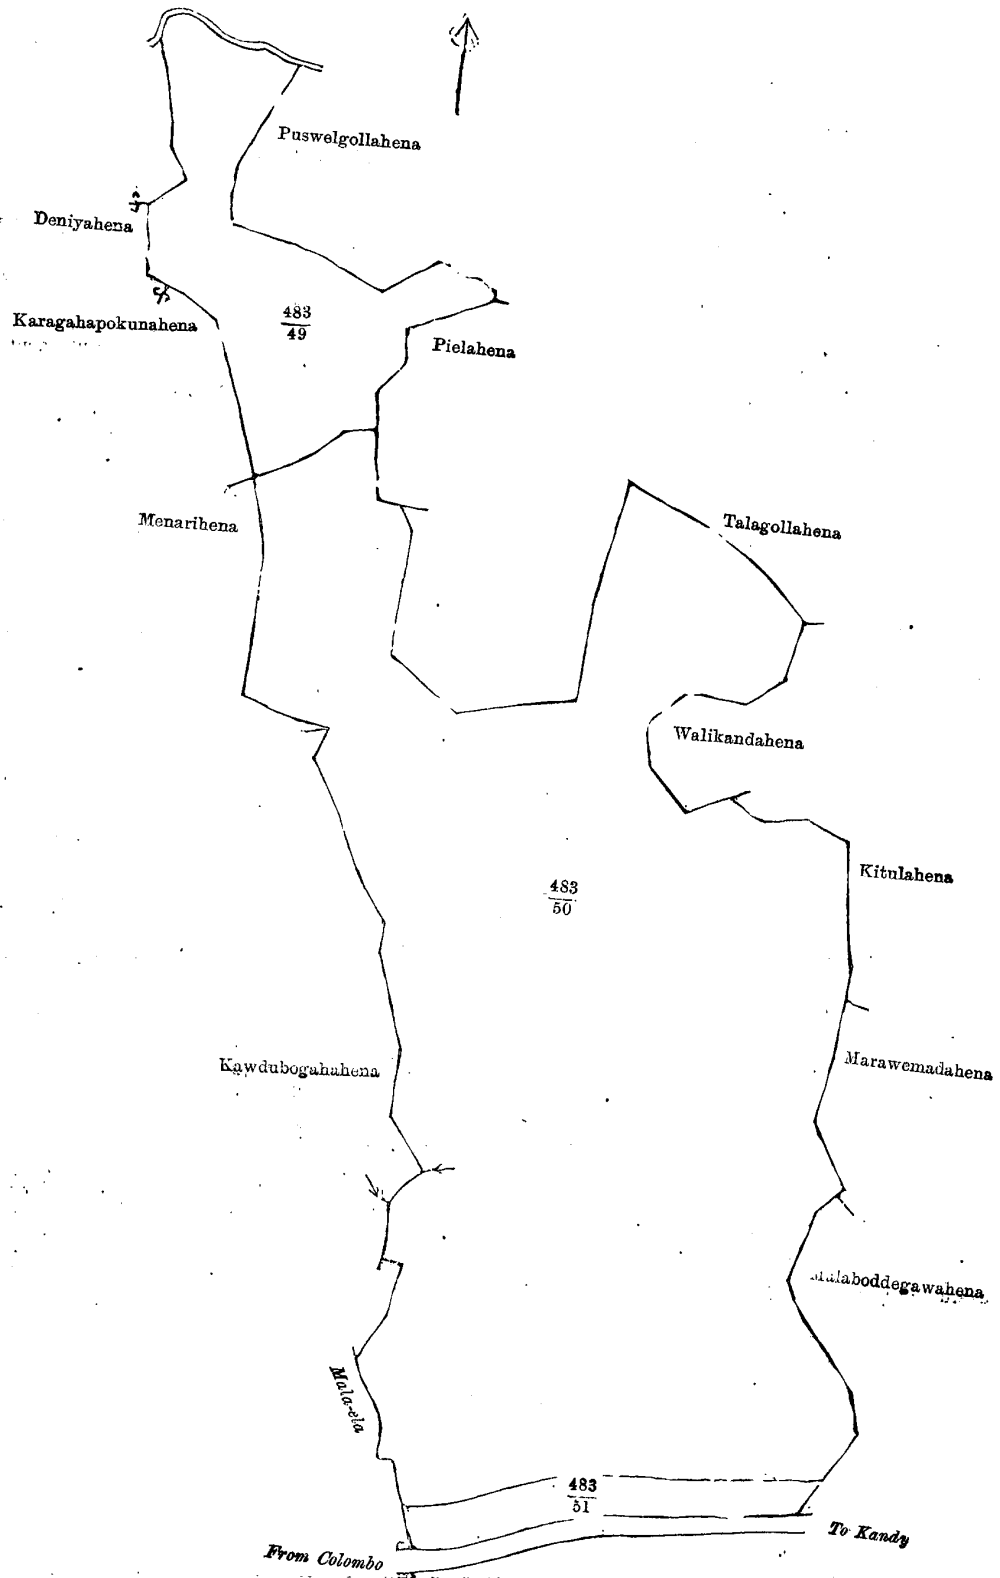

கண்டி.				விசாலம்,
49	...	குக்குகஸ்தென்ன	...	ஏ. ர. ப.
50	...	தலகொலவேன முக்கலான	...	3 0 37
51	..	றெ	...	22 1 14
			...	0 3 28
				<u>26 1 39</u>

Situation : Morawaka village in Otara pattu of Beligal korale.

Lot.	Name of Land.	Extent.
		A. R. P.
49 ...	Kajugastenna	3 0 37
50 ...	Talagollahenamukalana	22 1 14
51 ...	Do.	0 3 28

Surveyor-General's Office,  
538 Colombo April 2, 1900.

S. J. C. MORE,  
for Surveyor-General.