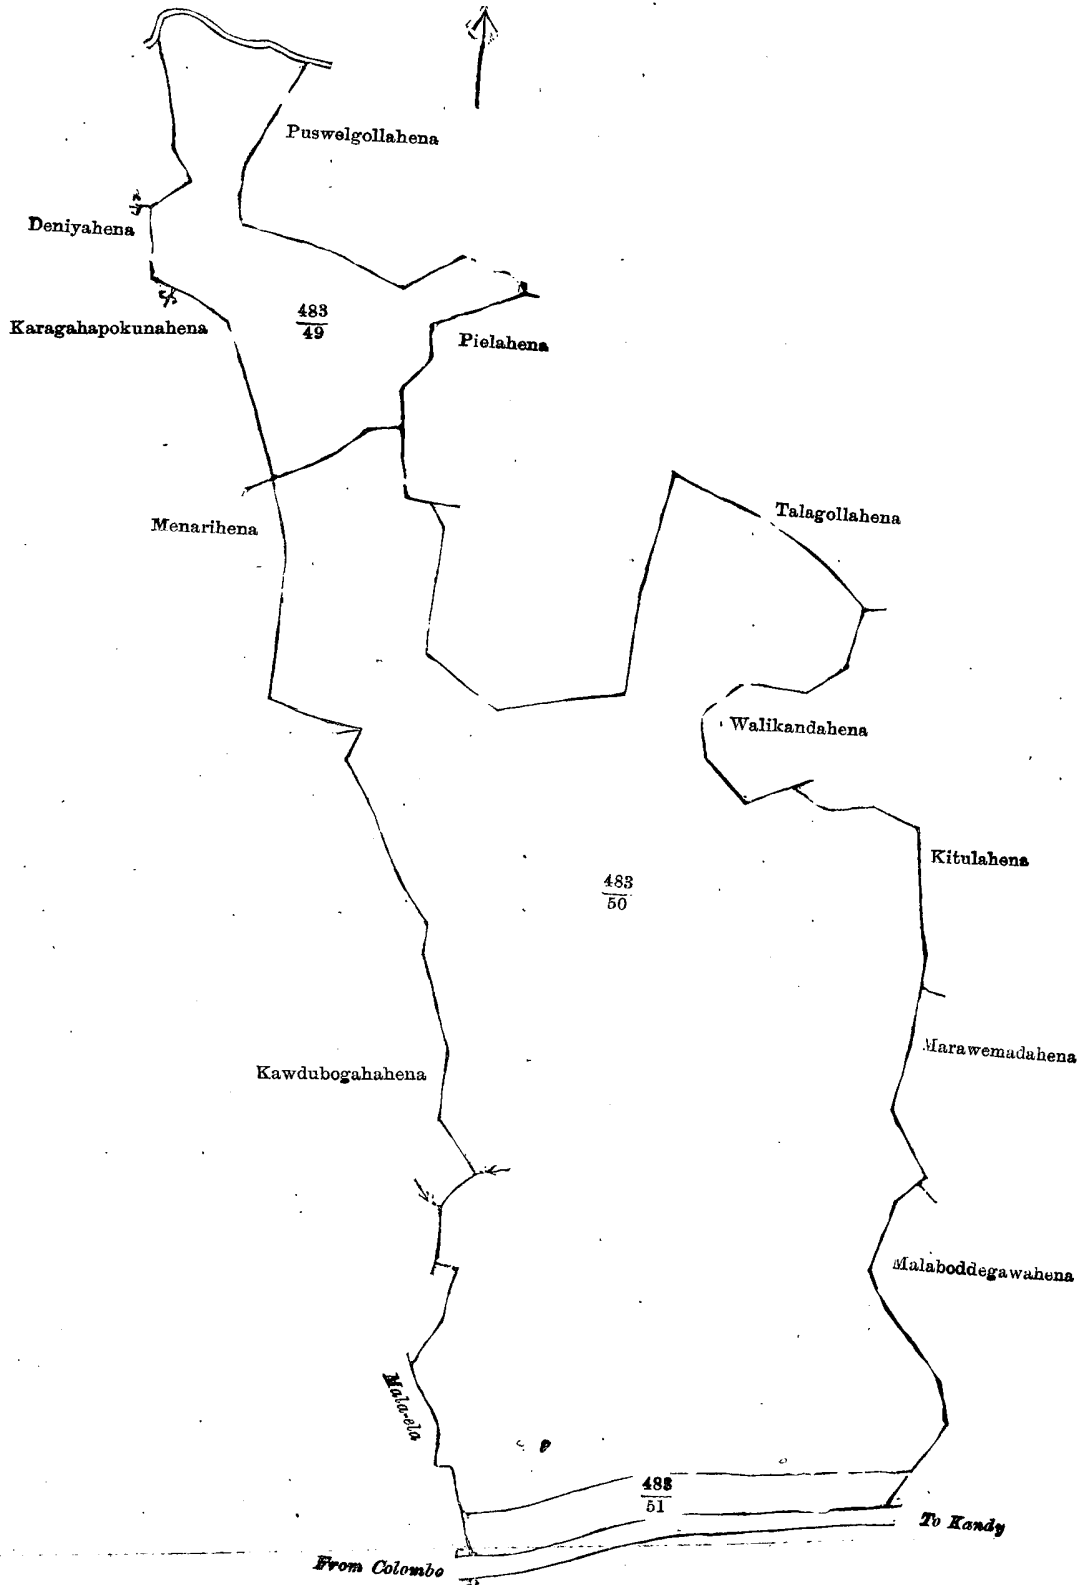

அண்டு.

49	...	குக்குகஸ்தென்ன	...
50	...	தலகொலலேஏன மூக்கலான	...
51	..	றே	...

விசாலம்.	
ச. ரு. பெ.	
...	3 0 37
...	22 1 14
...	0 3 28
<hr/>	
	26 1 39

Situation : Morawaka village in Otaru pattu of Beligal korale.

Lot.	Name of Land.	Extent.
		A. R. P.
49	Kajugastenna	3 0 37
50	Talagollahenamukalana	22 1 14
51	Do.	0 3 28

Surveyor-General's Office,  
538 Colombo April 2, 1900.

S. J. C. MORE,  
for Surveyor-General.