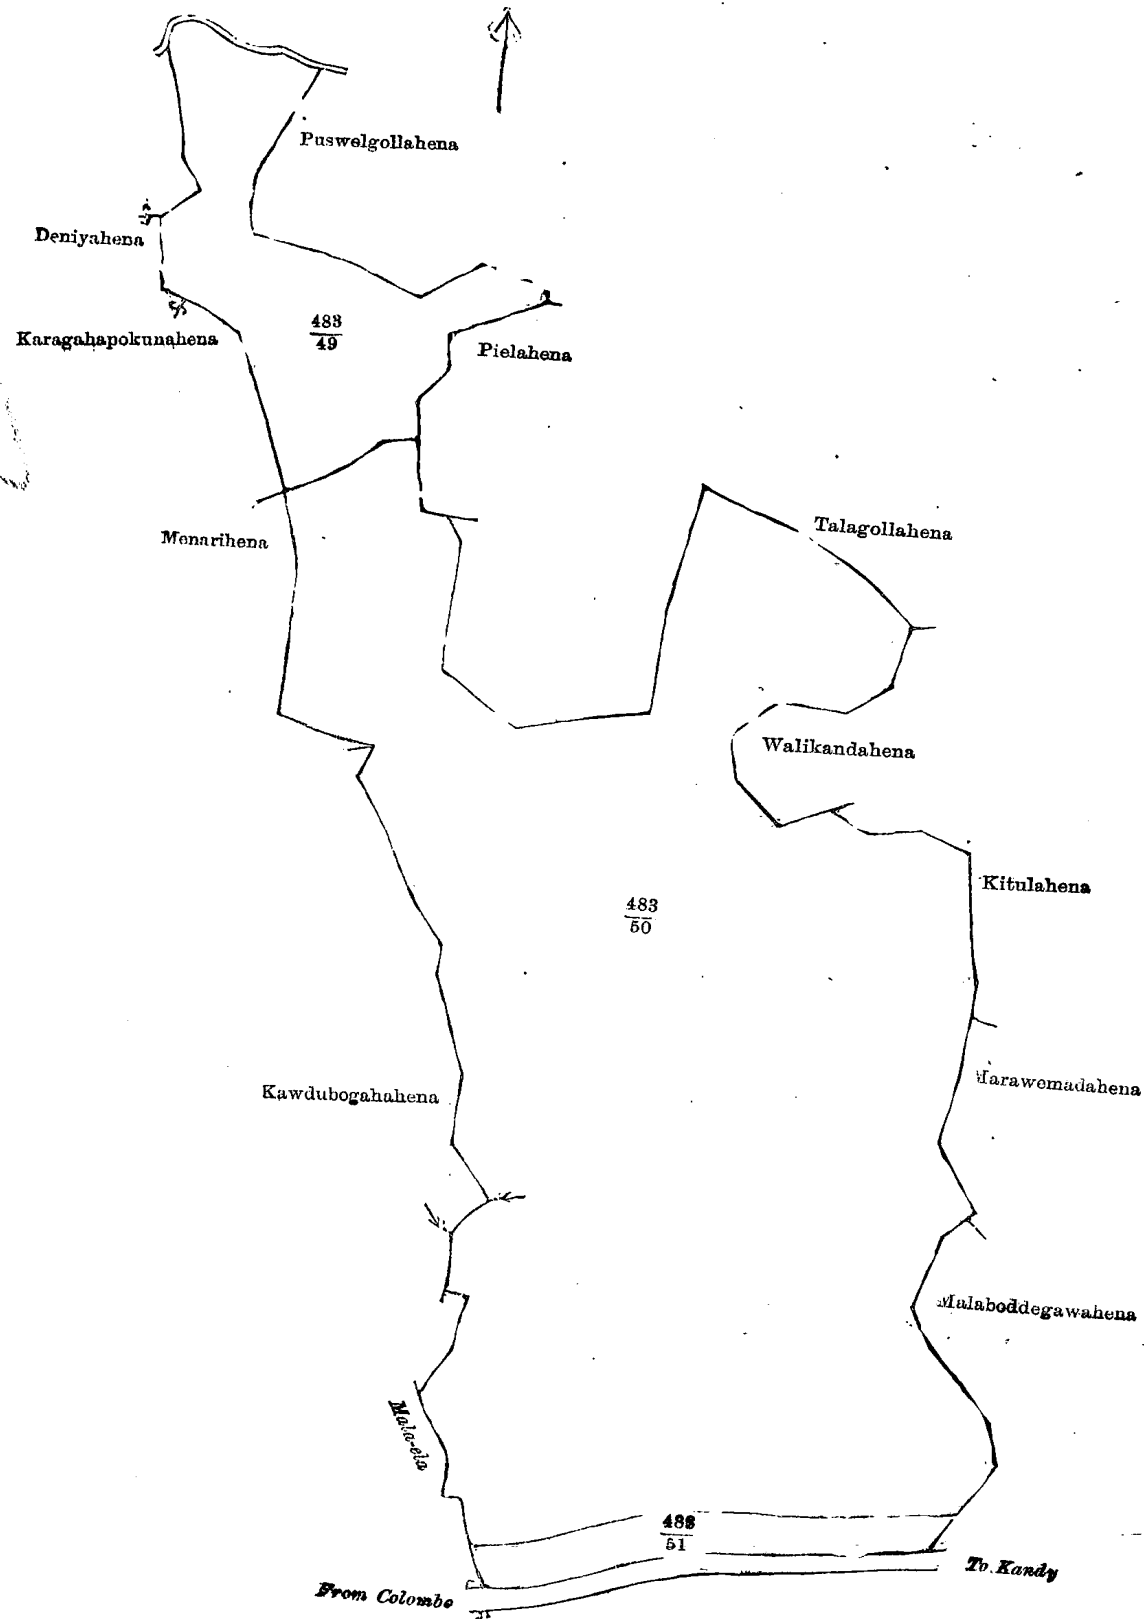

குண்டி.

49	...	சூக்குகஸ்தென்ன	...
50	...	தலகொலலேன்ன மூக்கலான	...
51	..	றே	...

வரலம.	
ஏ. ர. பெ.	3 0 37
	22 1 14
	0 3 28
	<hr/>
	26 1 39

Situation : Morawaka village in Otara pattu of Beligal korale.

Lot.	Name of Land.	Extent.
		A. R. P.
49 ...	Kajugastenna	3 0 37
50 ...	Talagollahenamukalana	22 1 14
51 ...	Do.	0 3 28

538 Surveyor-General's Office,
Colombo April 2, 1900.

S. J. C. MORE,
for Surveyor-General.