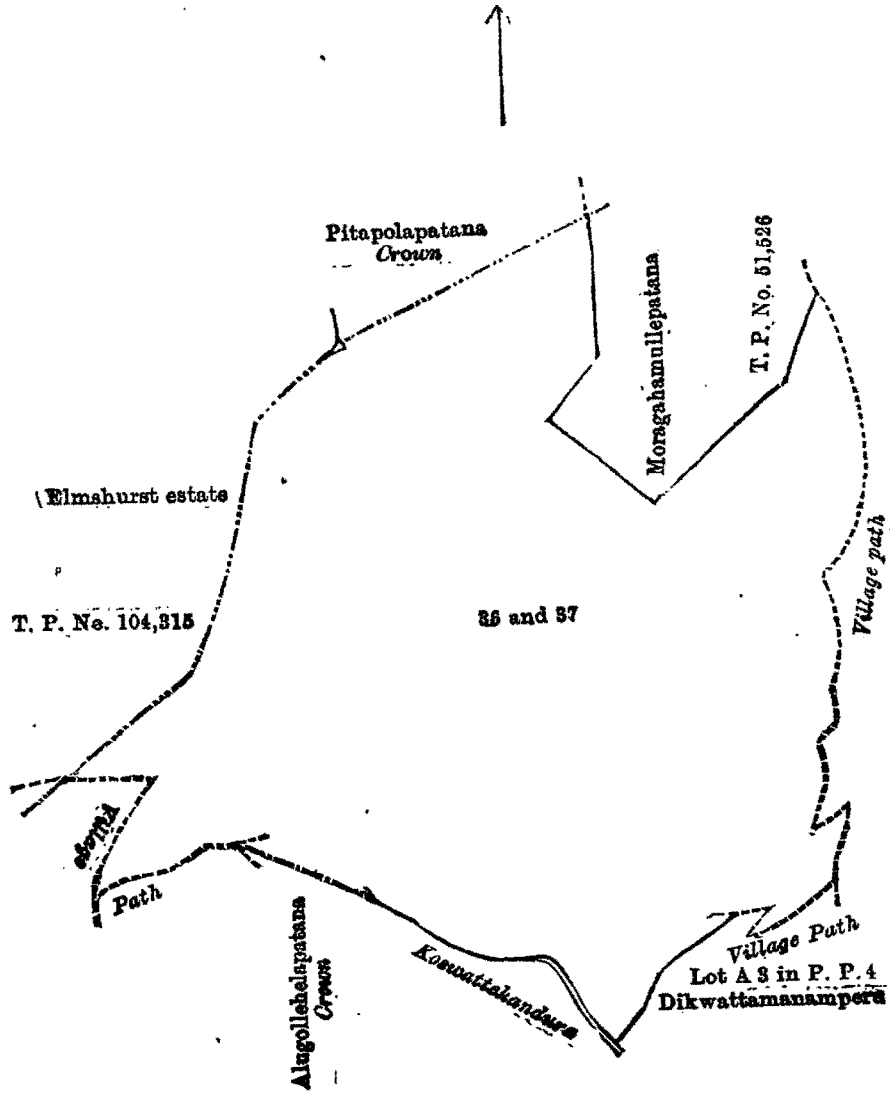

சொல்லப்பட்ட காணிகளின் விபரம்.

ஊவாமாகாண வதுளை டிஸ்திரிக்கு யற்றிக்கிந்தாவின் றில்பலக்கோறளையில் பிற்றவெல எனனும் கிராமத்திலிருக்கும் இத்தடன அணைக்கப்படடிருக்கும் படததில விவரிக்கப்படடிருக்கி ற பினனூல சொல்லப்பட்ட இரண்டு துணடுக் காணிகள் :—

4 ம் கொம்பர்க் காணிப படம்.

இல.	காணியினது பெயர்.	விசாலம்.
		ஏ. ரூ ப.
36 ...	மெதகேசுபத்தனை	48 1 30
37 ...	ஹே	4 2 20
		<hr/>
		53 0 10

எலலை, வடக்கு-முடிக்குரிய பிற்றப்பொலபத்தனையும் T. P. 51,526 ல் விவரிககப்படட காணியும்; கிழக்கு-நாட்டுப்பாதை; தெற்கு-நாட்டுப்பாதையும் மனம்பேருவுக்கு உரித்தாகிய டிக்கவத்தையும், கொஸ்வத்தகந்தறவும நாட்டுப்பாதையும்; மேற்கு-எல்லச்சேர்ட் தோட்டம்.

Situation : Pitawela village in Rilpola korale.

Preliminary plan 4.

Lot.	Name of Land.	Extent.
		A. R. P.
36 ...	Medahenapatana	48 1 30
37 ...	Do.	4 2 20
		<hr/>
		53 0 10

Surveyor-General's Office,
Colombo, July 23, 1900.