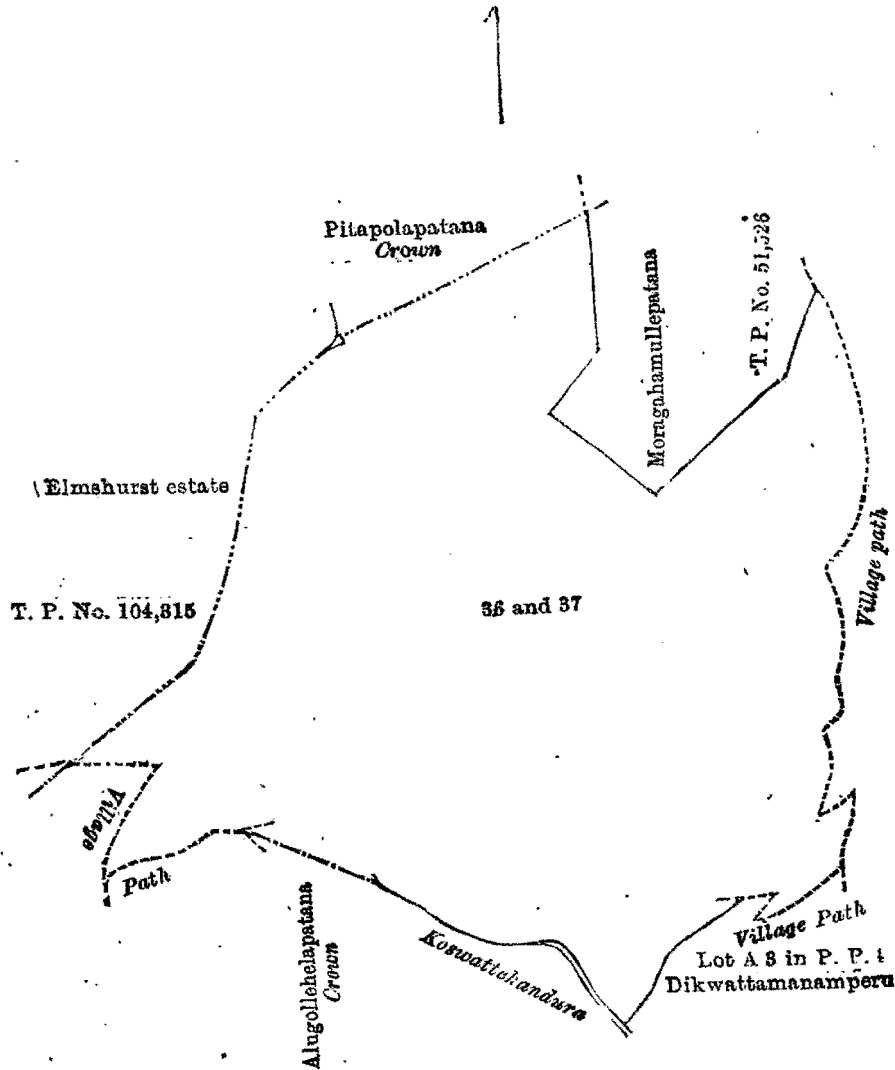

சொல்லப்பட்ட காணிகளின் விபரம்.

ஊவாமாகாண வதுளை டிஸ்திரிக்டு யற்றிக்கிந்தாவின் றில்லக்கோறளையில பிற்றவெல எனனும கிராமத்திலிருக்கும் இத்தடன அணைக்கப்படடிருக்கும் படததில விவரிக்கப்படடிருக்கிற பினனூல சொல்லப்பட்ட இரண்டு துணடுக் காணிகள் :—

Situation : Pitawela village in Rilpola korale.

Preliminary plan 4.

Lot.	Name of Land.	Extent.
		A. R. P.
36 ...	Medahenapatana	48 1 30
37 ...	Do.	4 2 20
		<hr/>
		53 0 10

Surveyor-General's Office,
Colombo, July 23, 1900.