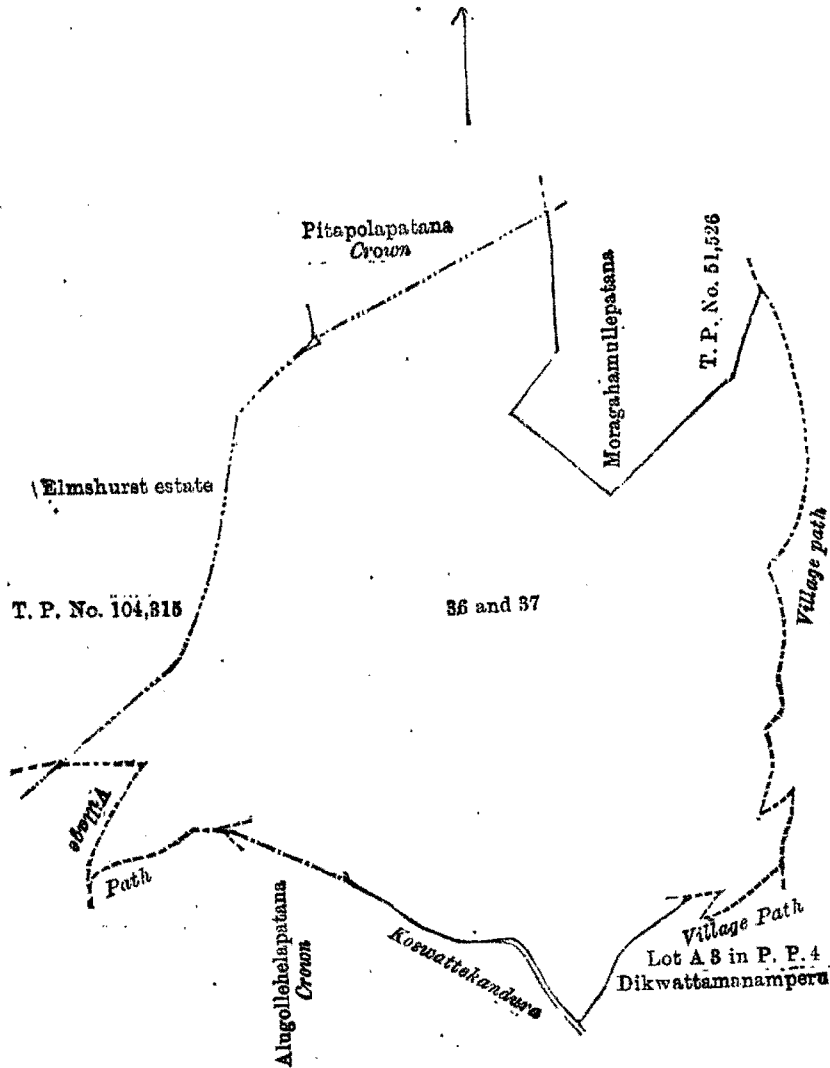

சொல்லப்பட்ட காணிகளின் விபரம்.

ஊவாமாகாண வதுளை டிஸ்திரிக்டு யற்றிக்கிந்தாவின் றில்லக்கோறளையில் பிறற்றவெல
என்னும கிராமத்திலிருக்கும் இத்தடன அணைக்கப்படடிருக்கும் படததில விவரிக்கப்படடிருக்கி
ற பினனூல சொல்லப்பட்ட இரண்டு துணடுக் காணிகள் :—

4 ம் சொப்பர்க் காணிப படம்.

இல.	காணியினது பெயர்.	விசாலம்.
36	மெதகேனபத் தணை	48 1 30
37	செ	4 2 20
		53 0 10

எலலை, வடக்கு-முடிக்கூரிய பிறறப்பொலபத்தனையும் T. P. 51,526 ல் விவரிக்கப்பட்ட
காணியும்; கிழக்கு-நாட்டுப்பாதை; தெற்கு-நாட்டுப்பாதையும் மனம்பேருவுக்கு உரித்தாகிய
டிக்கவத்தையும், கொஸ்வத்தகத்தறவும் நாட்டுப்பாதையும்; மேற்கு-எல்ம்சேர்ட் தோட்டம்.

Situation : Pitawela village in Rilpola korale.

Preliminary plan 4.

Lot.	Name of Land.	Extent.
36	Medahenapatana	48 1 30
37	Do.	4 2 20
		53 0 10

Surveyor-General's Office,
Colombo, July 23, 1900.

S. J. C. MORE,
for Surveyor-General.