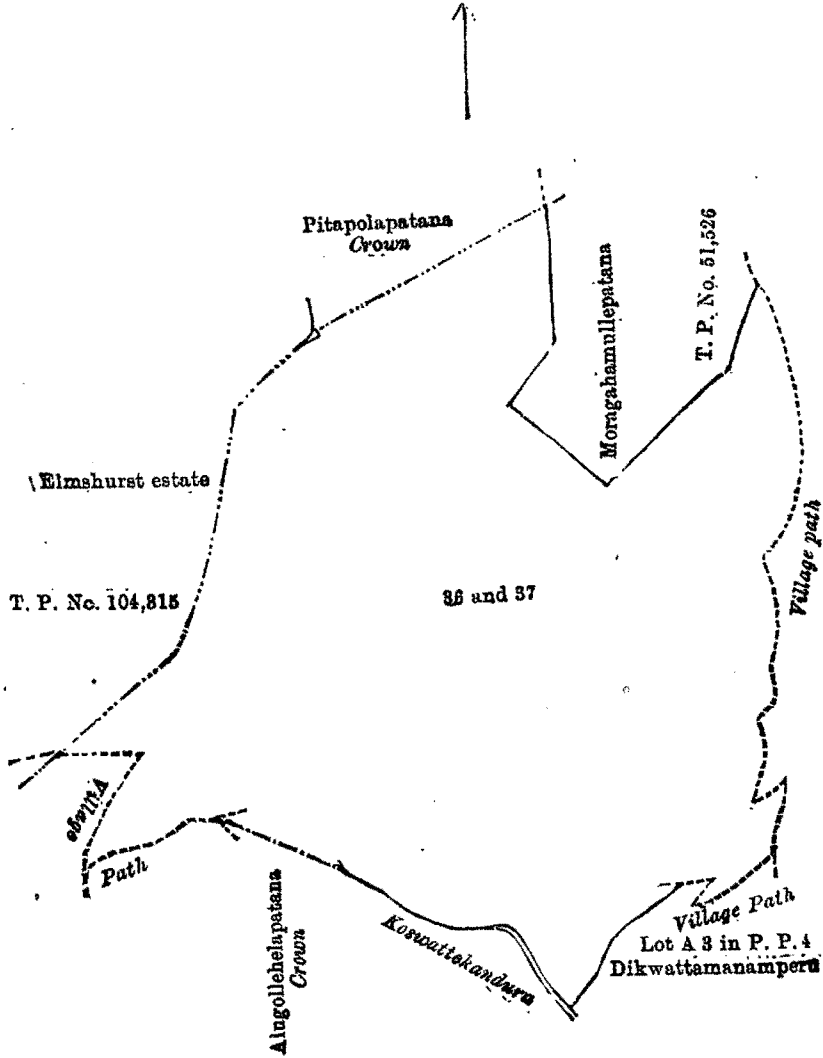

சொல்லப்பட்ட காணிகளின் விபரம்.

ஊவாமாகாண வதுளை டிஸ்திரிக்கு யற்றிக்கிந்தாவின் றில்லக்கோறளையில் பிறற்றவெல எனலும் கிராமத்திலிருக்கும் இத்தடன அணைக்கப்படடிருக்கும் படதில விவரிக்கப்படடிருக்கி ற பின்னூல சொல்லப்பட்ட இரண்டு துணடுக் காணிகள் :—

4 ம் கொம்பர்க் காணிப படம்.

இல.	காணியினது பெயர்.	விசாலம்.
		ஏ. ரு. ப.
36	மெதகேளபத்தனை	48 1 30
37	சை	4 2 20
		53 0 10

எலலை, வடக்கு-முடிக்குரிய பிறற்பொலபத்தனையும் T. P. 51,526 ல் விவரிககப்படட காணியும்; கிழக்கு-நாட்டுப்பாதை; தெற்கு-நாட்டுப்பாதையும் மனம்பேருவுக்கு உரித்தாகிய டிக்கவத்தையும், கொஸ்வத்தகத்தறவும் நாட்டுப்பாதையும்; மேற்கு-எல்மசேர்ட் தோட்டம்.

Situation : Pitawela village in Rilpola korale.
Preliminary plan 4.

Lot.	Name of Land.	Extent.
		A. R. P.
36	Medahenapatana	48 1 30
37	Do.	4 2 20
		53 0 10

Surveyor-General's Office,
Colombo, July 23, 1900.