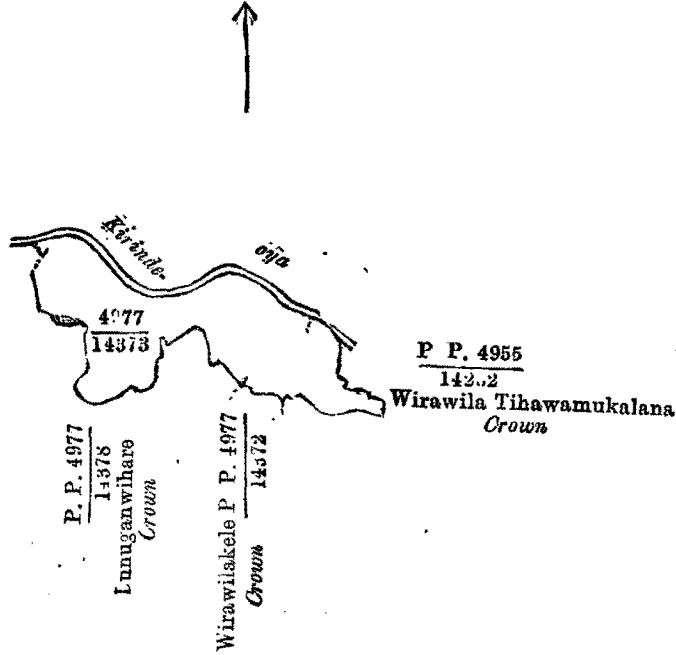

க்க படத்தில் காட்டியிருக்கும் 14,373 ம இலக்கமபெற்ற காணித்துண்டு, எல்லைகளாவன : வடக்
கில்-கிரிந்தேலய ; கிழக்கில்- $\frac{4,955}{14,262}$ ம இலக்க படத்தில் காட்டியிருக்கும் வீராவிலை திகவழகலான
அரசாட்சிகுள்ள காணி ; தெற்கில் $\frac{4,977}{14,372}$ ம இலக்கப்படத்தில் காட்டியிருக்கும் வீராவிலைகெலே
அரசாட்சிகுள்ள காணி ; மேற்கில் $\frac{4,977}{14,378}$ வனுக்கள்விகாரே அரசாட்சி உரித்துபேசிய காணி.

Lot 14,373 called Wirawila and Lunuganwiharemukalana, in extent 417A. 1R. 0P., situated in
Wirawila and Lunuganwehara vilage in Magam pattu.

Surveyor-General's Office,
Colombo, March 19, 1901.

P. D. WARREN,
for Surveyor-General.