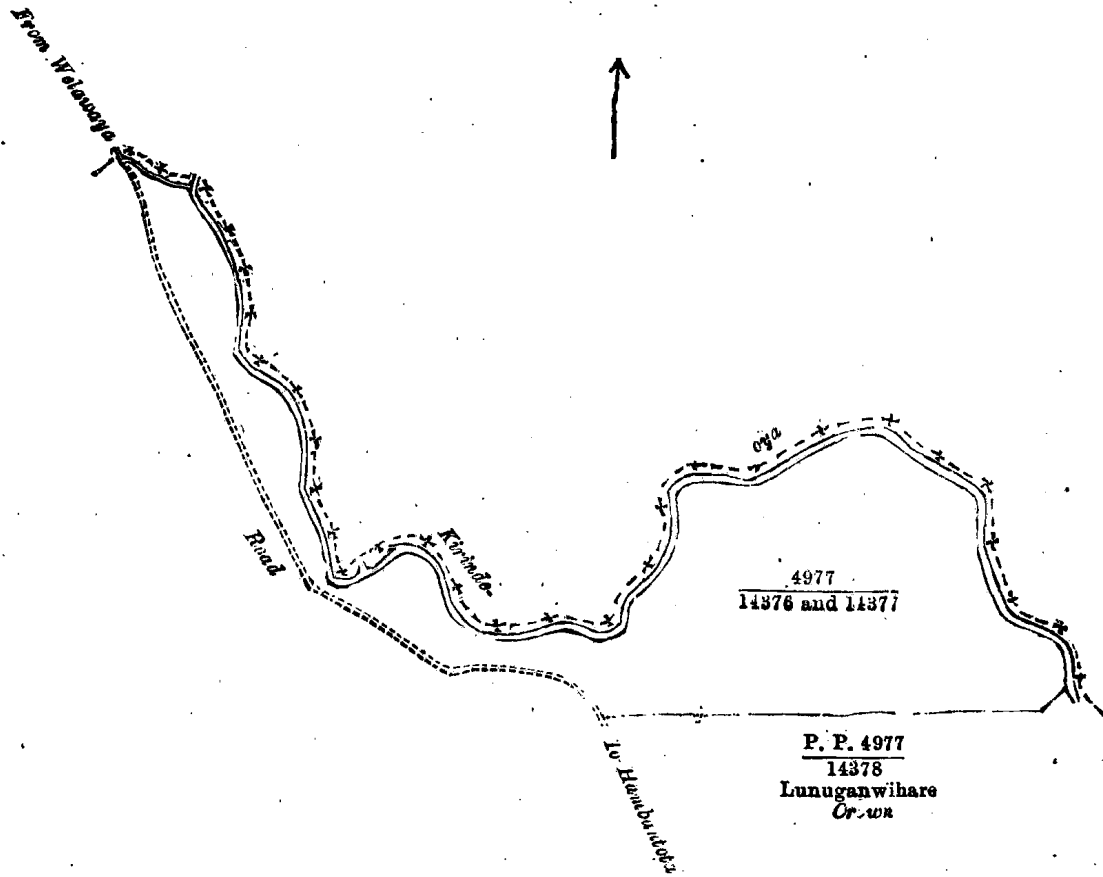

(2)

ம 14,376 ம இலகக படத்தில் காட்டியிருக்கும், 1 ஏக்கர் விசாலமுள்ள போககாவெவ என்று
14,377 ம இலகக படத்தில் காட்டியிருக்கும், எல்லைகளாவன: 4,977 ம இலககப்படத்தில் வடக்கி
லும கிழக்கிலும-கிரிந்தேலுய; தெற்கில்-^{4,977}_{14,378} ம இலககப்படத்தில் காட்டியிருக்கும் லுனுக்கள்வி
காரே அரசாட்கிகுள்ள காணி; மேற்கில் வெல்லவாயிவிருந்த அம்பாந்தொட்டைககுப்போகி
ற பாதை.

Situation : Lunuganwehara, Bogahawewa, Ranawaranawewa, &c., villages in Magam pattu.

Lot.	Name of Land.	Extent.
		A. R. P.
14376	... Lunuganwiharemukalana, &c. ...	2032 0 0
14377	... Situation : Bogahawewa village in Magam pattu. Bogahawewa ...	1 0 0