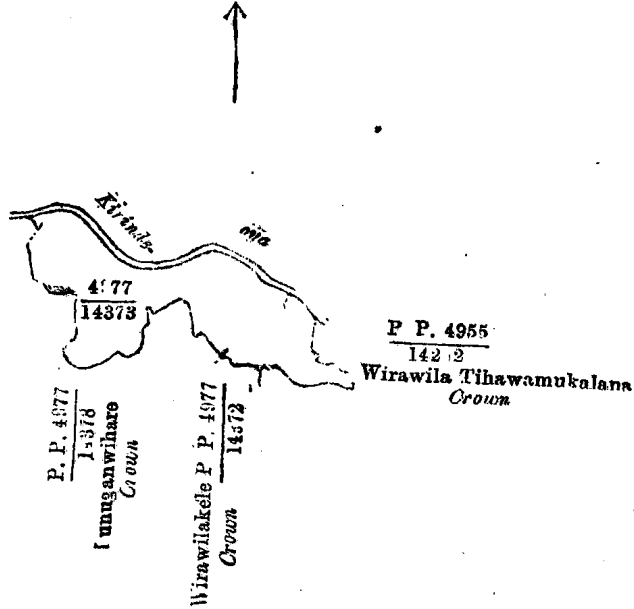

ஈக படத்தில் காட்டியிருக்கும் 14,373 ம இலககமபெற்ற காணித்துண்டு, எல்லைகளாவன : வடக்
 கில்-கிரிந்தேலுய ; கிழக்கில் $\frac{4,955}{14,262}$ ம இலக்க படத்தில் காட்டியிருக்கும் வீராவிலை திகவழுகலான
 அரசாட்சிகுள்ள காணி ; தெற்கில் $\frac{4,977}{14,372}$ ம இலக்கப்படத்தில் காட்டியிருக்கும் வீராவிலைகெலே
 அரசாட்சிகுள்ள காணி ; மேற்கில் $\frac{4,977}{14,378}$ லுனுகன்விகாரே அரசாட்சி உரித்துபேசிய காணி.

Lot 14,373 called Wirawila and Lunnganwiharemukalana, in extent 417A. 1R. 0P., situated in
 Wirawila and Lunnganwehara vilage in Magam pattu.

Surveyor-General's Office,
 Colombo, March 19, 1901.

P. D. WARREN,
 for Surveyor-General.